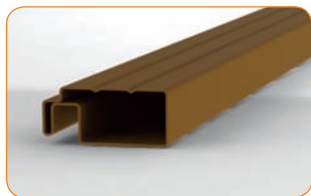

Komponente für Moskitonetze – STANDARD - Profil

Umlaufstandardprofil – Al

25 x 10 x 5000 mm
151 001 weiß
151 002 braun
151 003 holzimitation
151 004 silberne
151 005 nuss
151 006 golden oak
151 009 anthrazit
Paket: 200 lfm, Gewicht: 26 kg