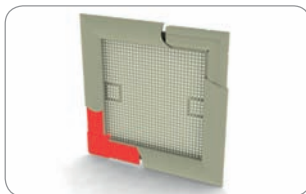

Eckkupplung für R50 Profile mit Bördelung

äußere - for R50 Profil 33 x 11 mm

152 801 weiß
152 802 braun
152 804 silberne
152 805 nuss
152 806 golden oak, holzimitation
152 809 anthrazit

Paket: 100 St., Gewicht: 1,5 kg