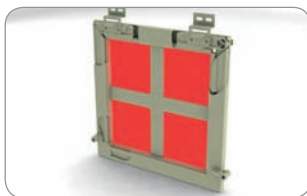

Netz in Rollen

153 080	breite 80 cm	2,8 kg
153 100	breite 100 cm	3,5 kg
153 120	breite 120 cm	4,2 kg
153 140	breite 140 cm	4,7 kg
153 150	breite 150 cm	5,0 kg
153 160	breite 160 cm	5,7 kg
153 180	breite 180 cm	6,4 kg

Paket: 30 lfm