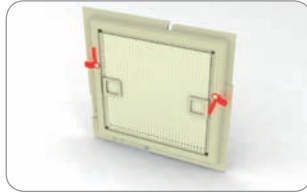

Komponente für Moskitonetze – R50 profil

Profilhalter

weiß	braun	Holzimitation, golden oak	Silberne	Anthrazit	
154 111	154 112	154 113	154 114	154 119	11mm
154 151	154 152	154 153	154 154	154 159	15mm
154 171	154 172	154 173	154 174	154 179	17mm
154 181	154 182	154 183	154 184	154 189	18mm
154 201	154 202	154 203	154 204	154 209	20mm
154 221	154 222	154 223	154 224	154 229	22mm
154 251	154 252	154 253	154 254	154 259	25mm
154 271	154 272	154 273	154 274	154 279	27mm

Paket: 100 Paar, Gewicht: 0,50 kg