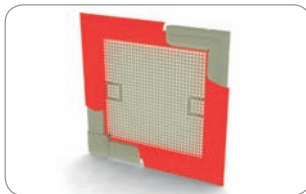

## **R50 profil**

gewalztes  
Aluminiumprofil  
und Zubehör für  
Erzeugung der  
Fenstermoskitonetze

[www.zebr.eu](http://www.zebr.eu)

**ZEBR®** Komponente für Moskitonetze – **R50 profil**

**Umfangsprofil R50 mit Bördelung** – Al