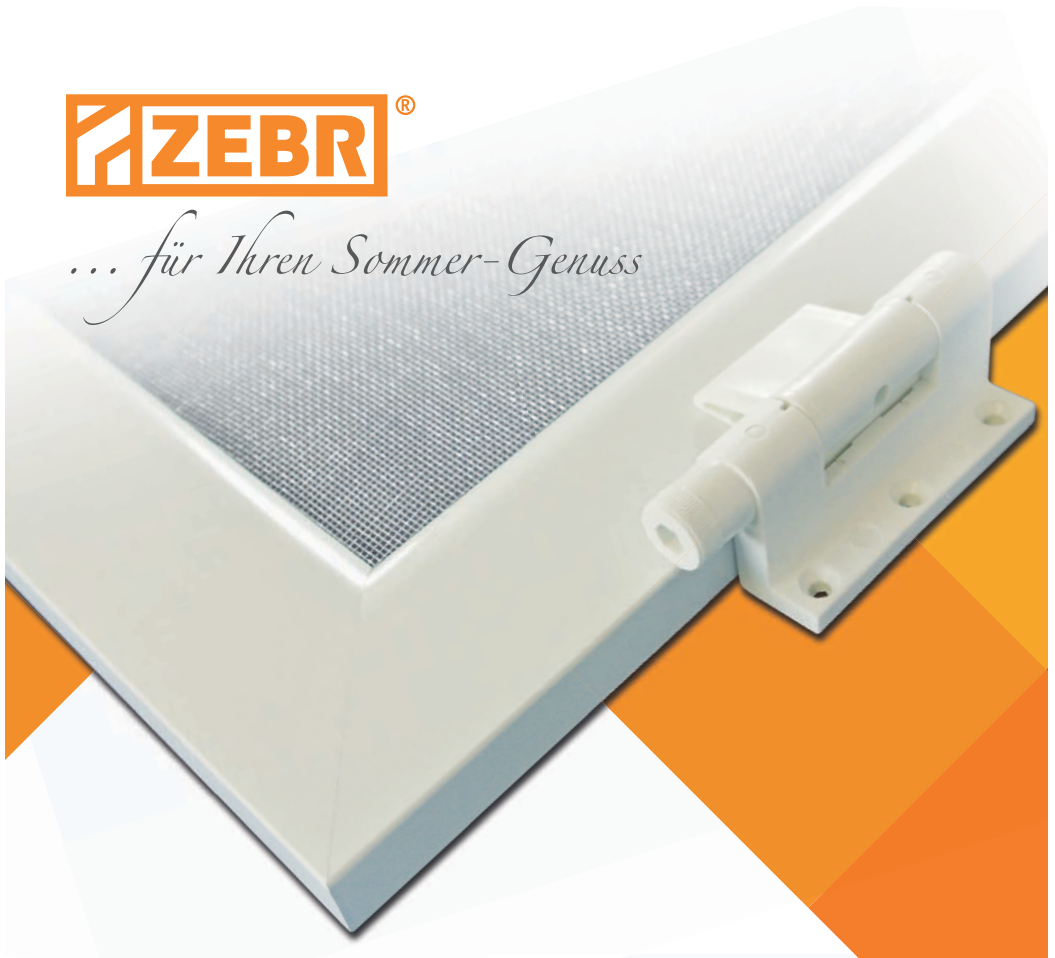

... für Ihren Sommer-Genuss

KOMPONENTE FÜR
MOSKITONETZE

R18 profil

gewalzt
Aluminiumprofil
und Zubehör
für Herstellung von
Insektennetzen