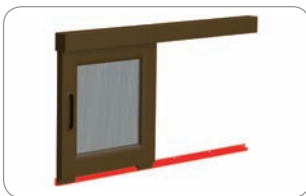

Unteres Profil

- 131 000 bez povrchové úpravy
- 131 001 weiß
- 131 002 braun

Paket: 2 x 6 m = 12 bm, váha: 5,85 kg