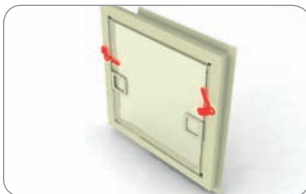

ZEBR® Komponente für Moskitonetze – LEM anzeigen

Profilhalter

weiß	braun	holzimitation, golden oak	silberne	anthrazit	
154 111	154 112	154 113	154 114	154 119	11mm
154 151	154 152	154 153	154 154	154 159	15mm
154 171	154 172	154 173	154 174	154 179	17mm
154 181	154 182	154 183	154 184	154 189	18mm
154 201	154 202	154 203	154 204	154 209	20mm
154 221	154 222	154 223	154 224	154 229	22mm
154 251	154 252	154 253	154 254	154 259	25mm
154 271	154 272	154 273	154 274	154 279	27mm

Paket: 100 Paar, Gewicht: 0,50 kg