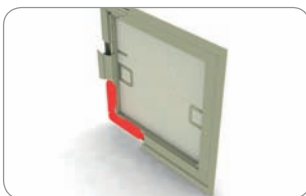

Flexible Ecke 45° - 180°

für Profil mit Bördelung 11 x 31 mm

152 500 transparent

Paket: 100 St., Gewicht: 1,50 kg