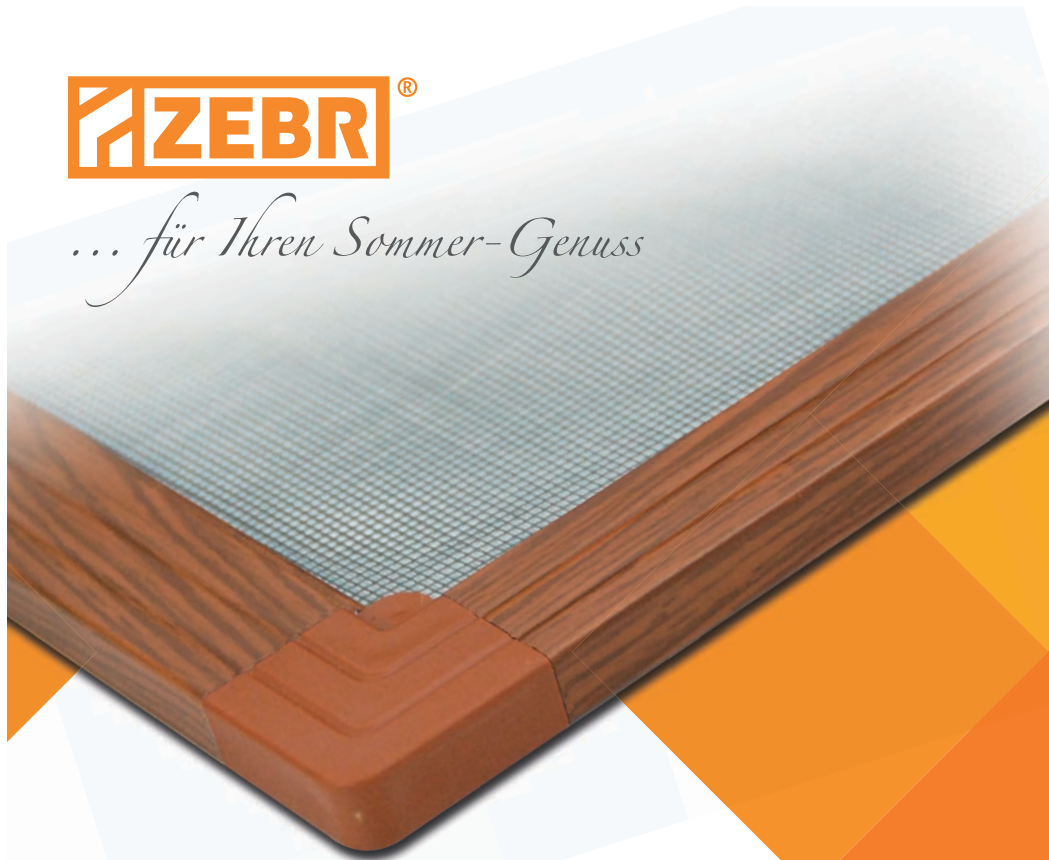

anthrazit (Ral 7016)

... für Ihren Sommer-Genuss