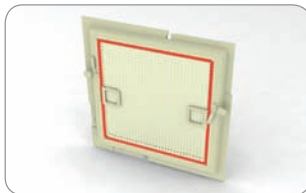

Sicherungsgummi

6 mm

157 000 transparent
157 001 weiß
157 002 braun
157 003 holzimitation, golden oak

Paket: 100 lfm, Gewicht: 3,3 kg