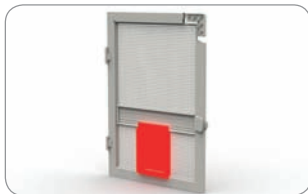

ZEBR® Komponente für Türinsektennetz – **Türprofil**

Durchgang für Tiere 18 x 20 cm
(Paket einschl. Konstruktionsleisten)
168 001 weiß
168 002 braun

Durchgang für Tiere 29,6 x 37 cm
(Paket einschl. Konstruktionsleisten)
168 101 weiß
168 102 braun

Paket: 1 St., Gewicht: 2 kg