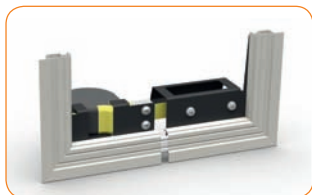

für das R50 Profil (33 x 11 mm)
für das LEM Profil (12 x 11 mm)

4229-01
4229-02

Paket: 1 St., Gewicht: 0,80 kg

Bestimmt für das LEM Profil (12 x 31)

Messvorrichtung für Netze
für das LEM 12 x 11 mm

0288-02

Paket: 1 St., Gewicht: 0,37 kg