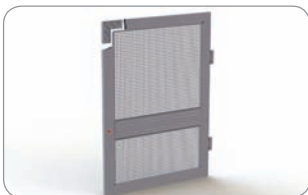

Senkmagnet

(besteht aus zwei Teilen)

166 101 weiß
166 102 braun

Paket: 50 St., Gewicht 0,50 kg