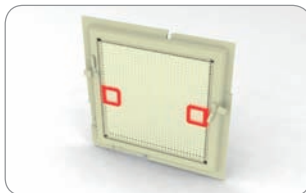

Paket: 30 lfm

**Sicherungsgummi**

6 mm

157 000 transparent  
 157 001 weiß  
 157 002 braun  
 157 003 holzimitation, golden oak

Paket: 100 lfm, Gewicht: 3,3 kg

**Einsatzgriff**

154 100 transparent  
 154 101 weiß  
 154 102 braun  
 154 104 grau  
 154 106 golden oak, holzimitation