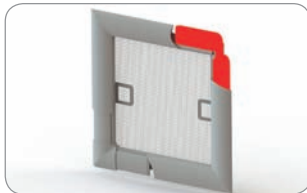

Flexible Ecke 45° - 180°

für Profil R50

152 800 transparent

Paket: 100 St., Gewicht: 1,42 kg