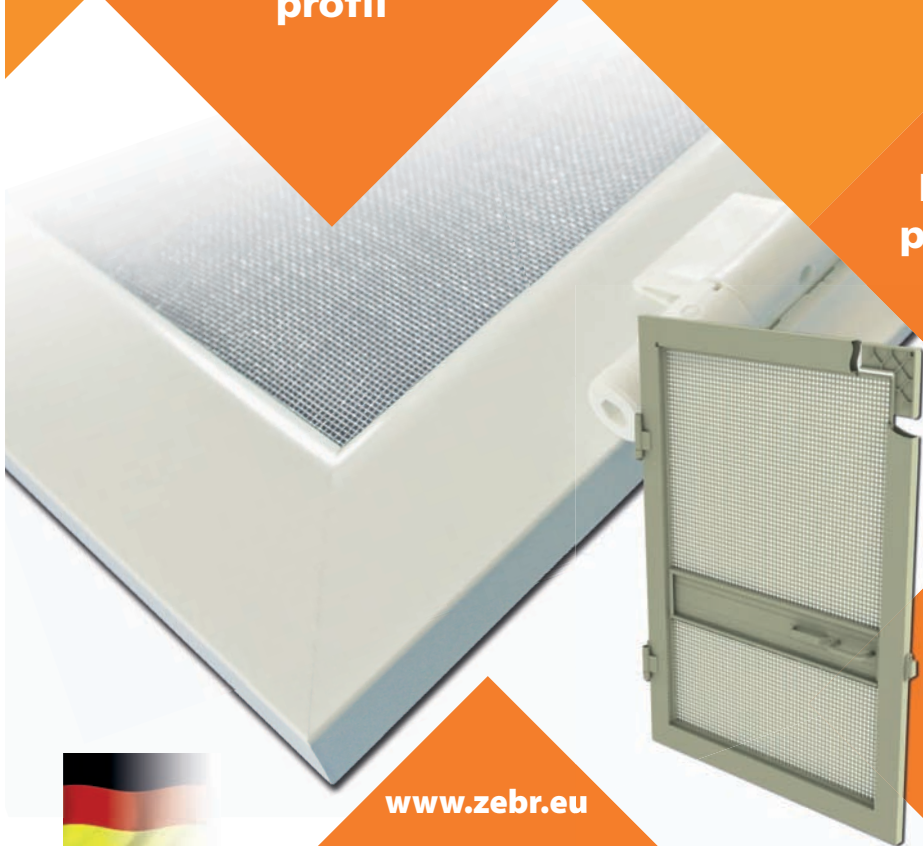

*... für Ihren Sommer-Genuss*

KOMPONENTEN ZUR  
ANFERTIGUNG DES TÜR- UND  
FENSTERMÜCKENGEWEBES

**STANDARD  
profil**

**LEM  
anzeigen**

**R18  
profil**

**Türprofil**

**R50  
profil**

[www.zebr.eu](http://www.zebr.eu)