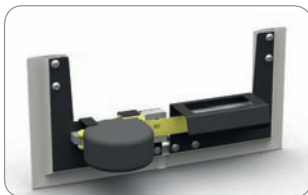

## Komponenten für Insektenschutznetze – ZUBEHÖR

**Eindrückrad für Sicherungsgummi**

0117-01-00    Größe 6

Paket: 1 St., Gewicht: 0,12 kg

Bestimmt für das R50 Profil (33x11)

**Messvorrichtung für Netze**  
für das R50 Profil (33x11)