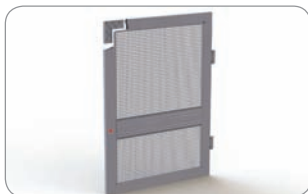

Magnet Senkmagnet

besteht aus zwei Teilen

166 101 weiß
166 102 braun

Paket: 50 St., Gewicht: 0,50 kg