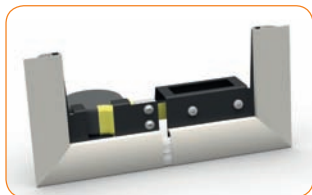

## Komponenten für Insektenschutznetze – ZUBEHÖR

**Eindrückrad für Sicherungsgummi**

0117-01-00    Größe 6

Paket: 1 St., Gewicht: 0,12 kg

Bestimmt für das R50 Profil (33x11)

**Messvorrichtung für Netze**  
für das R50 Profil (33x11)