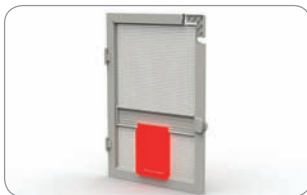

Durchgang für Tiere 18 x 20 cm
(Paket einschl. Konstruktionsleisten)
168 001 weiß
168 002 braun

Durchgang für Tiere 29,6 x 37 cm
(Paket einschl. Konstruktionsleisten)
168 101 weiß
168 102 braun

Paket: 1 St., Gewicht: 2 kg