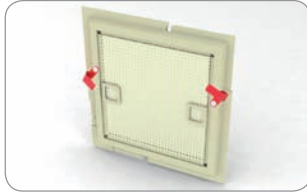

Unterlage

19 mm	25 mm
154 R191 weiß	154 R251 weiß
154 R192 braun	154 R252 braun
154 R193 holzimitation, golden oak	154 R253 holzimitation, golden oak
154 R194 silberne	154 R254 silberne
154 R199 anthrazit	154 R259 anthrazit

Paket: 100 St., Gewicht: 0,36 kg