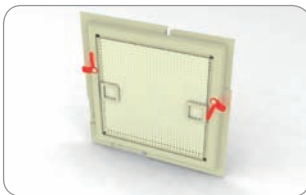

Profilhalter

weiß	braun	holzimitation, golden oak	silberne	anthrazit	
154 301	154 302	154 303	154 304	154 309	30mm
154 351	154 352	154 353	154 354	154 359	35mm

Paket: 100 Paar, Gewicht: 0,70 kg