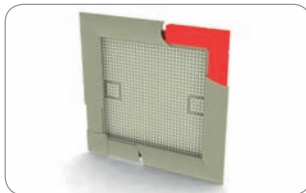

Eckverbindung für Profil R50 mit Bördelung

Innere - fürs Profil R50 33 x 11 mm

152 700 weiß

Paket: 100 St., Gewicht: 0,80 kg