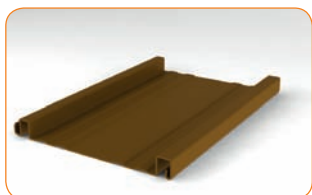

Türwand (Variante 1.)

- 164 001 weiß
- 164 002 braun
- 164 003 holzimitation
- 164 004 silberne
- 164 005 nuss
- 164 006 golden oak
- 164 009 anthrazit

Paket: 75 lfm, Gewicht: 24 kg