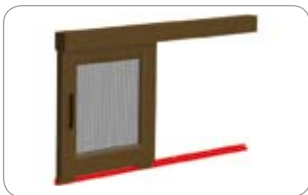

Profil spodní

- 131 000 bez povrchové úpravy
- 131 001 bílá
- 131 002 hnědá
- 131 004 stříbrná
- 131 005 ořech
- 131 006 zlatý dub
- 131 009 antracit

balení: 2 x 6 m = 12 bm, váha: 5,85 kg