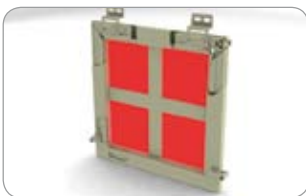

Sítě v rolích

153 080 šíře 80 cm	2,8 kg
153 100 šíře 100 cm	3,5 kg
153 120 šíře 120 cm	4,2 kg
153 140 šíře 140 cm	4,7 kg
153 150 šíře 150 cm	5,0 kg
153 160 šíře 160 cm	5,7 kg
153 180 šíře 180 cm	6,4 kg

balení: návin 30 bm