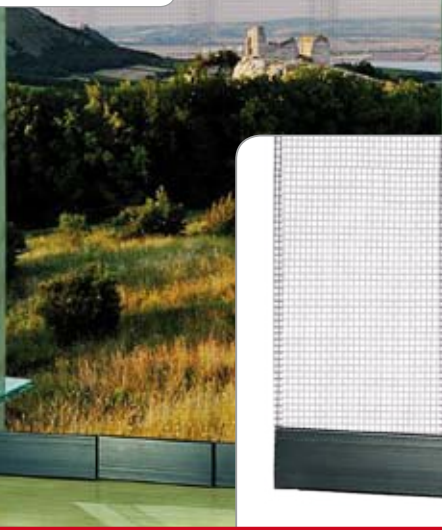

šířka do 130 cm
výška do 215 cm
barva síťoviny - černá, barva horní lišty – bílá

balení: 1 ks, váha: 2,24 kg

VERTIKÁLNÍ síť proti hmyzu

... pro Vaši letní pohodu

komponenty pro sítě proti hmyzu – PŘÍSLUŠENSTVÍ