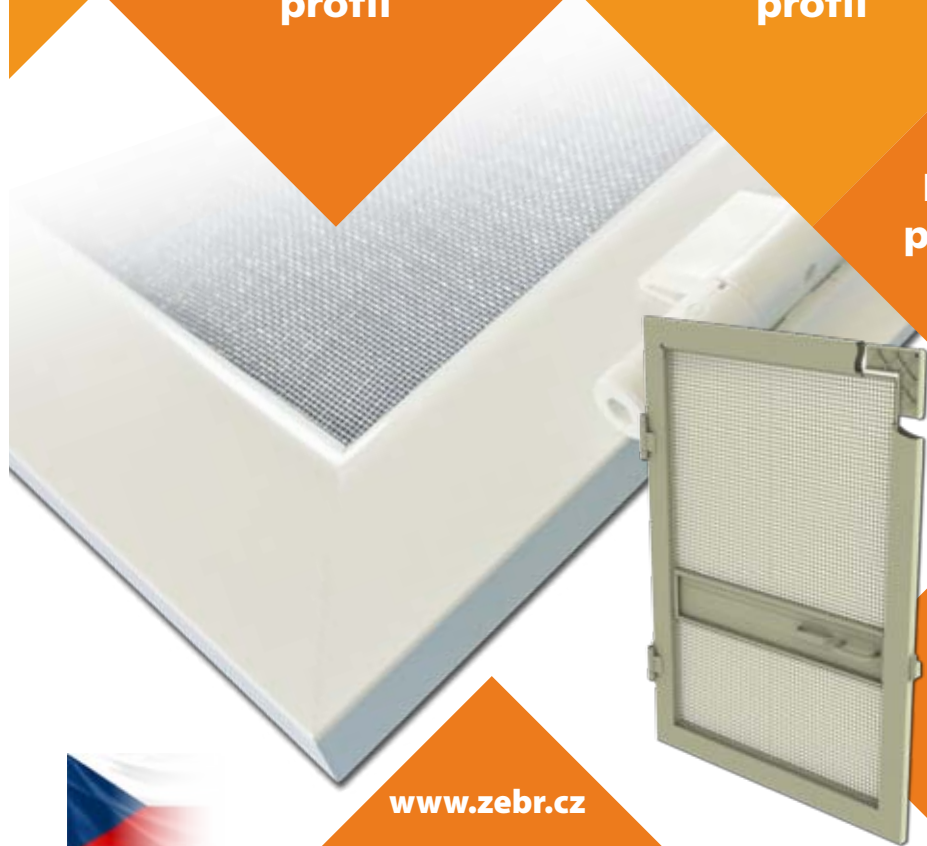

... pro Vaši letní pohodu

KOMPONENTY PRO VÝROBU
DVEŘNÍCH A OKENNÍCH SÍTÍ
PROTI HMYZU

**STANDARD
profil**

**LEM
profil**

**R18
profil**

**DOOR
profil**

**R50
profil**

www.zebr.cz