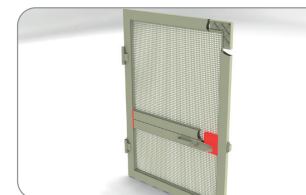

Profilhalter R18

167 101 weiß
167 102 braun
167 104 silberne
167 105 nuss
167 106 golden oak
167 109 anthrazit

Paket: 50 St., Gewicht: 2 kg