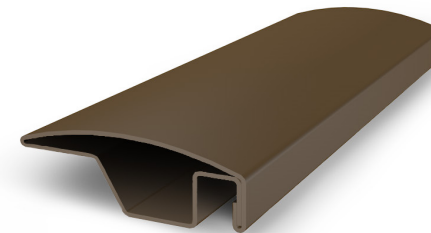

04 Fensternetze R50 profile

gewalztes Aluminiumprofil und
Zubehör für Erzeugung der
Fenstermoskitonetze

Weiß (Ral 9003)

Braun (Ral 8019)

Holzimitation

Silber (Ral 9006)

Waln

Goldeiche

Anthrazit (Ral 7016)