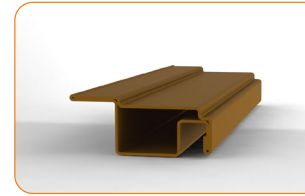

03 Fensternetze

LEM profile

gewalztes Aluminiumprofil und
Zubehör für Erzeugung der
Fenstermoskitonetze

Umlaufprofil mit Bördelung
12 x 31 x 5000 mm

- 151 101 weiß
- 151 102 braun
- 151 103 Holzimitation
- 151 104 silber
- 151 105 waln
- 151 106 goldene Eiche, Holzimitation
- 151 109 anthrazit