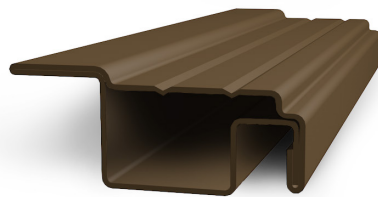

03 Fensternetze

LEM profile

gewalztes Aluminiumprofil und
Zubehör für Erzeugung der
Fenstermoskitonetze

Umlaufprofil mit Bördelung
12 x 31 x 5000 mm

- 151 101 weiß
- 151 102 braun
- 151 103 Holzimitation
- 151 104 silber
- 151 105 waln
- 151 106 goldene Eiche, Holzimitation
- 151 109 anthrazit