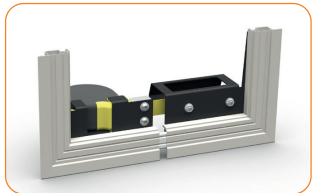

für das R50 Profil (33 x 11 mm)
für das LEM Profil (12 x 11 mm)

4229-01
4229-02

Paket: 1 St., Gewicht: 0,80 kg

Bestimmt für das LEM Profil

Messvorrichtung für Netze
für das LEM 12 x 11 mm

0288-02

Paket: 1 St., Gewicht: 0,37 kg