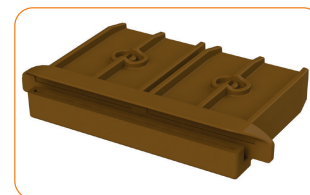

Profilhalter R18

167 101 weiß
167 102 braun
167 104 silberne
167 105 nuss
167 106 golden oak
167 109 anthrazit

Paket: 50 St., Gewicht: 2 kg