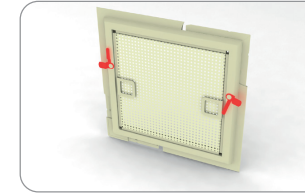

Profilhalter

weiß	braun	Holzimitation, golden oak	Silberne	Anthrazit	
154 301	154 302	154 303	154 304	154 309	30mm
154 351	154 352	154 353	154 354	154 359	35mm

Paket: 100 Paar, Gewicht: 0,70 kg