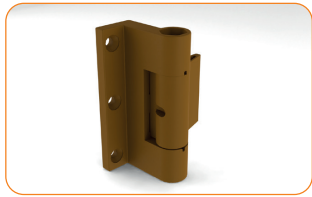

Schließtürscharnier

besteht aus drei Teilen

- 163 001 weiß
- 163 002 braun
- 163 004 silberne
- 163 005 nuss
- 163 006 golden oak, holzimitation
- 163 009 anthrazit

Paket: 50 St., Gewicht 2,3 kg