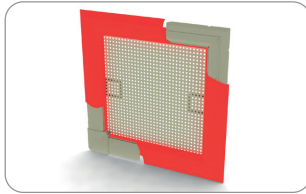

Umfangsprofil R50

33 x 11 x 5000 mm
151 301 weiß
151 302 braun
151 303 holzimitation
151 304 silberne
151 305 nuss
151 306 golden oak
151 309 anthrazit
Paket: 175 lfm, Gewicht: 26 kg