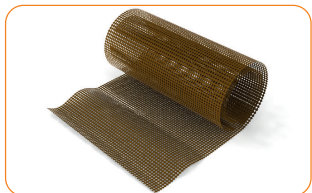

0288-02

Paket: 1 St., Gewicht: 0,37 kg

**Netz in Rollen**

153 120 / Anti pollen  
153 170 / Anti pollen  
153 120 / Petscreen

Paket: bewicklung 30 lfm

**ZEBR s.r.o.**  
Milovice 178, 691 88  
Tschechien

+420 777 753 551  
info@zebr.cz  
www.zebr.cz