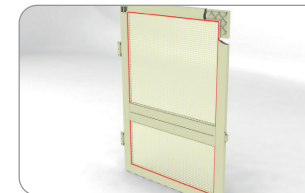

Sicherungsgummi
6 mm
157 000 transparent
157 001 weiß
157 002 braun

Paket: 100 lfm, Gewicht: 3,3 kg