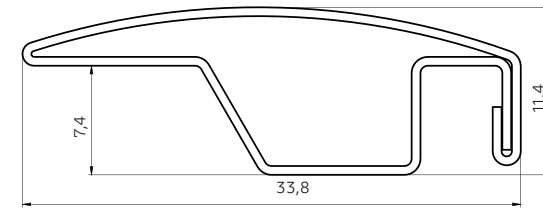

04 Fensternetze R50 profile

gewalztes Aluminiumprofil und
Zubehör für Erzeugung der
Fenstermoskitonetze

Weiß (Ral 9003)

Braun (Ral 8019)

Holzimitation

Silber (Ral 9006)

Waln

Goldeiche

Anthrazit (Ral 7016)