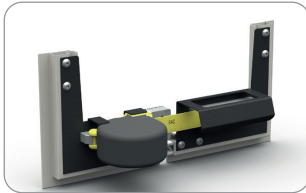

Netz in Rollen

für das R50 Profil (33 x 11 mm)
für das LEM Profil (12 x 11 mm)

4229-01
4229-02

Paket: 1 St., Gewicht: 0,80 kg

Bestimmt für das LEM Profil

Messvorrichtung für Netze
für das LEM 12 x 11 mm

0288-02

Paket: 1 St., Gewicht: 0,37 kg