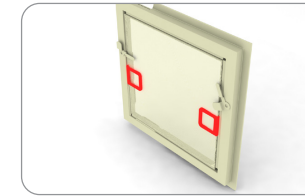

Einsatzgriff

- 154 100 transparent
- 154 101 weiß
- 154 102 braun
- 154 104 grau
- 154 106 goldene Eiche, Holzimitation

Paket: 100 St., Gewicht: 0,10 kg