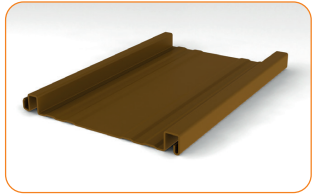

Türwand

164 001 weiß
164 002 braun
164 003 holzimitation
164 004 silberne
164 005 nuss
164 006 golden oak
164 009 anthrazit
Paket: 75 lfm, Gewicht: 24 kg