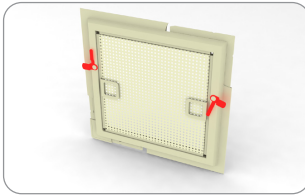

Profilhalter mit Bördelung

weiß	braun	Holzimitation, golden oak	Silberne	Anthrazit	
154 301	154 302	154 303	154 304	154 309	30mm
154 351	154 352	154 353	154 354	154 359	35mm

Paket: 100 Paar, Gewicht: 0,70 kg