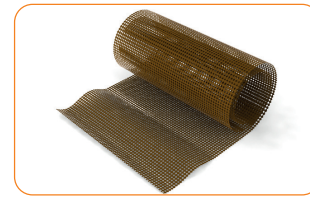

Netz in Rollen
153 080 breite 80 cm 2,8 kg
153 100 breite 100 cm 3,5 kg
153 120 breite 120 cm 4,2 kg
153 140 breite 140 cm 4,7 kg
153 150 breite 150 cm 5,0 kg
153 160 breite 160 cm 5,7 kg
153 180 breite 180 cm 6,4 kg
Paket: 30 lfm