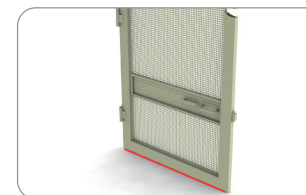

Dichtbürste 6,7 mm x 5 mm

168 000 grau
Paket: 50 m, Gewicht: 0,36 kg

Dichtbürste 6,7 mm x 8 mm

168 208 grau
Paket: 50 m, Gewicht: 0,36 kg

Dichtbürste 6,7 mm x 10 mm

168 210 schwarz
Paket: 50 m, Gewicht: 0,36 kg