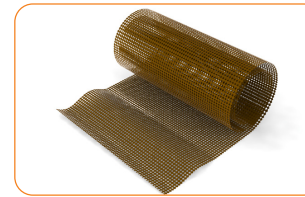

Netz in Rollen

153 080	Breite 80 cm	2,8 kg
153 100	Breite 100 cm	3,5 kg
153 120	Breite 120 cm	4,2 kg
153 140	Breite 140 cm	4,7 kg
153 150	Breite 150 cm	5,0 kg
153 160	Breite 160 cm	5,7 kg
153 180	Breite 180 cm	6,4 kg

Paket: 30 bm