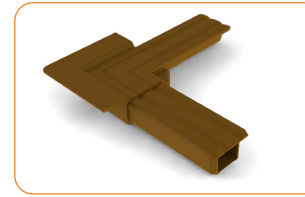

## LEM profile

gewalztes Aluminiumprofil und  
Zubehör für Erzeugung der  
Fenstermoskitonetze

**Umlaufprofil mit Bördelung**  
12 x 31 x 5000 mm

- 151 101 weiß
- 151 102 braun
- 151 103 Holzimitation
- 151 104 silber
- 151 105 waln
- 151 106 goldene Eiche, Holzimitation
- 151 109 anthrazit

**Eckkupplung für Profil mit Bördelung**  
Innere

- 152 200 natur

Paket: 100 pc, Gewicht: 0,80 kg

**Eckkupplung für Profil mit Bördelung**  
äußere

- 152 101 weiß
- 152 102 braun
- 151 104 silber
- 151 105 waln
- 151 106 goldene Eiche, Holzimitation
- 151 109 anthrazit