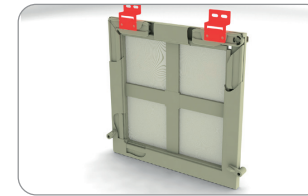

Aufhängerhalter
für Standardprofil 10 x25 mm
156 001 weiß
156 002 braun
156 003 holzimitation

Paket: 100 Pa., Gewicht: 0,10 kg