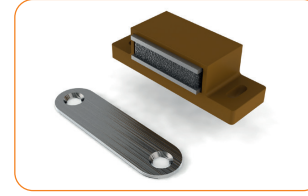

Paket: 50 St., Gewicht 0,2 kg

**Metallhandgriff**

- 162 101 weiß
- 162 102 braun
- 162 103 holzimitation, golden oak
- 162 104 silberne
- 162 105 nuss
- 162 109 anthrazit

Paket: 50 St., Gewicht: 0,70 kg

**Magnet**