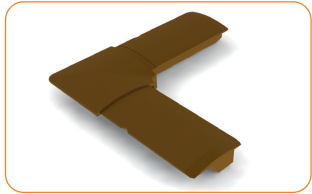

**Eckverbindung für R50**

Innere  
 152 700 weiß

Paket: 100 St., Gewicht: 0,80 kg

**Eckkupplung für R50**

äußere  
 152 801 weiß  
 152 802 braun  
 152 804 silberne  
 152 805 nuss  
 152 806 golden oak, holzimitation  
 152 809 anthrazit  
 Paket: 100 St., Gewicht: 1,5 kg