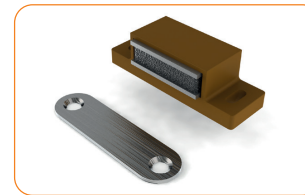

Magnet

besteht aus zwei Teilen
166 001 weiß
166 002 braun
166 004 silberne
166 005 nuss
166 006 golden oak
166 009 anthrazit
Paket: 50 St., Gewicht: 1,0 kg