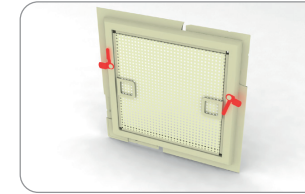

Profilhalter

weiß	braun	Holzimitation, golden oak	Silberne	Anthrazit	
154 111	154 112	154 113	154 114	154 119	11mm
154 151	154 152	154 153	154 154	154 159	15mm
154 171	154 172	154 173	154 174	154 179	17mm
154 181	154 182	154 183	154 184	154 189	18mm
154 201	154 202	154 203	154 204	154 209	20mm
154 221	154 222	154 223	154 224	154 229	22mm
154 251	154 252	154 253	154 254	154 259	25mm
154 271	154 272	154 273	154 274	154 279	27mm

Paket: 100 Paar, Gewicht: 0,50 kg