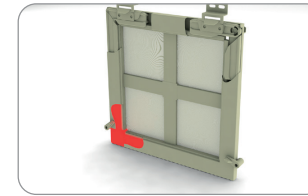

Eckkupplung für Standardprofil
152 001 weiß
152 002 braun
152 004 silberne
152 005 nuss
152 006 golden oak, holzimitation
152 009 anthrazit

Paket: 100 St., Gewicht: 1,40 kg