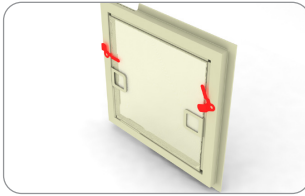

Profilhalter mit Bördelung

weiß	braun	Holzimitation, golden oak	Silberne	Anthrazit	
154 111	154 112	154 113	154 114	154 119	11mm
154 151	154 152	154 153	154 154	154 159	15mm
154 171	154 172	154 173	154 174	154 179	17mm
154 181	154 182	154 183	154 184	154 189	18mm
154 201	154 202	154 203	154 204	154 209	20mm
154 221	154 222	154 223	154 224	154 229	22mm
154 251	154 252	154 253	154 254	154 259	25mm
154 271	154 272	154 273	154 274	154 279	27mm

Paket: 100 Paar, Gewicht: 0,50 kg