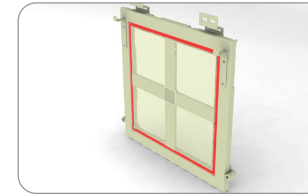

Sicherungsgummi
6 mm
157 000 transparent
157 001 weiß
157 002 braun

Paket: 100 lfm, Gewicht: 3,3 kg