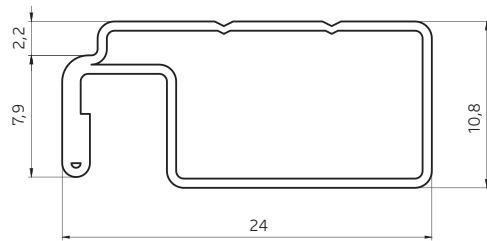

05 Fensternetze

STANDARD profile

Gewalztes Aluminiumprofil und Komponenten die für die Herstellung von Fensternetze

Umlaufstandardprofil – Al
25 x 10 x 5000 mm
151 001 weiß
151 002 braun
151 003 holzimitation
151 004 silberne
151 005 nuss
151 006 golden oak
151 009 anthrazit
Paket: 200 lfm, Gewicht: 26 kg