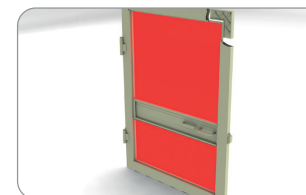

Netz in Rollen

153 080	breite 80 cm	2,8 kg
153 100	breite 100 cm	3,5 kg
153 120	breite 120 cm	4,2 kg
153 140	breite 140 cm	4,7 kg
153 150	breite 150 cm	5,0 kg
153 160	breite 160 cm	5,7 kg
153 180	breite 180 cm	6,4 kg

Paket: bewicklung 30 lfm