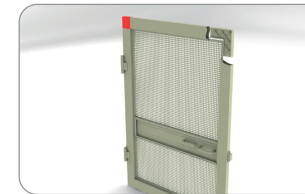

**Eckkupplung für Türprofil**  
160 101 weiß  
160 102 braun

Paket: 50 St., Gewicht: 4 kg

**Eckkupplung für Türprofil**  
160 001 weiß  
160 002 braun  
160 004 silberne  
160 005 nuss  
160 006 golden oak, holzimitation  
160 009 anthrazit