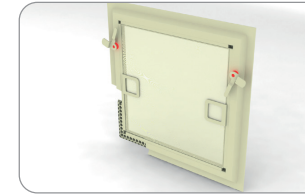

Unterlage

Höhe 2 mm	Höhe 4 mm
154 321 weiß	154 341 weiß
154 322 braun	154 342 braun
154 326 golden oak, holzimitation	154 346 golden oak, holzimitation

Paket: 100 St., Gewicht: 0,2 kg