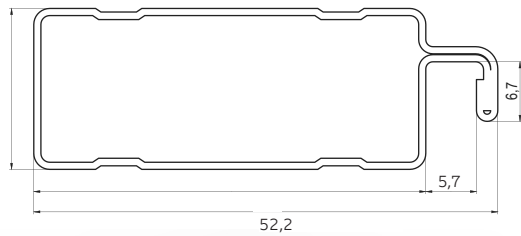

# 02 Türnetze Door profile

gewalztes Aluminiumprofil  
und Zubehör für Herstellung  
von Insektennetzen

**Umfangstürprofil DOOR**  
50 x 20 x 5000 mm  
161 001 weiß  
161 002 braun  
161 003 holzimitation  
161 004 silberne  
161 005 nuss  
161 006 golden oak  
161 009 anthrazit  
Paket: 50 lfm, Gewicht: 16 Kg