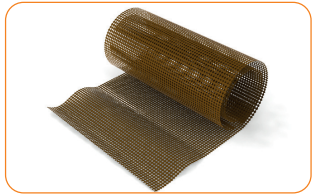

Netz in Rollen

153 080	breite 80 cm	2,8 kg
153 100	breite 100 cm	3,5 kg
153 120	breite 120 cm	4,2 kg
153 140	breite 140 cm	4,7 kg
153 150	breite 150 cm	5,0 kg
153 160	breite 160 cm	5,7 kg
153 180	breite 180 cm	6,4 kg

Paket: 30 lfm