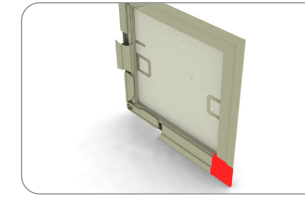

**Eckkupplung für Profil mit Bördelung**  
Innere

- 152 200 natur

Paket: 100 pc, Gewicht: 0,80 kg

**Eckkupplung für Profil mit Bördelung**  
äußere

- 152 101 weiß
- 152 102 braun
- 151 104 silber
- 151 105 waln
- 151 106 goldene Eiche, Holzimitation
- 151 109 anthrazit