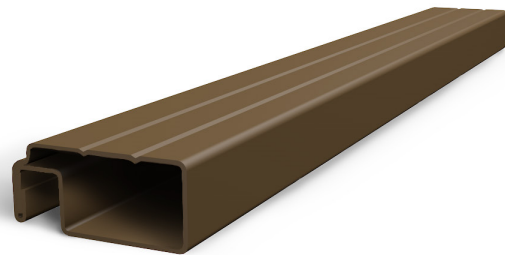

05 Fensternetze

STANDARD profile

Gewalztes Aluminiumprofil und Komponenten die für die Herstellung von Fensternetze

Umlaufstandardprofil – Al
25 x 10 x 5000 mm
151 001 weiß
151 002 braun
151 003 holzimitation
151 004 silberne
151 005 nuss
151 006 golden oak
151 009 anthrazit
Paket: 200 lfm, Gewicht: 26 kg