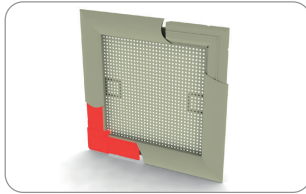

Eckkupplung für R50

äußere
152 801 weiß
152 802 braun
152 804 silberne
152 805 nuss
152 806 golden oak, holzimitation
152 809 anthrazit
Paket: 100 St., Gewicht: 1,5 kg