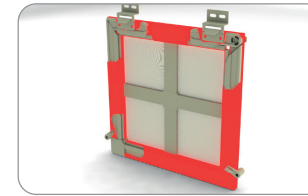

05 Fensternetze

STANDARD profile

Gewalztes Aluminiumprofil und Komponenten die für die Herstellung von Fensternetze

Umlaufstandardprofil – Al
25 x 10 x 5000 mm
151 001 weiß
151 002 braun
151 003 holzimitation
151 004 silberne
151 005 nuss
151 006 golden oak
151 009 anthrazit
Paket: 200 lfm, Gewicht: 26 kg