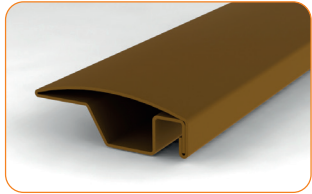

Umfangsprofil R50

33 x 11 x 5000 mm
151 301 weiß
151 302 braun
151 303 holzimitation
151 304 silberne
151 305 nuss
151 306 golden oak
151 309 anthrazit
Paket: 175 lfm, Gewicht: 26 kg