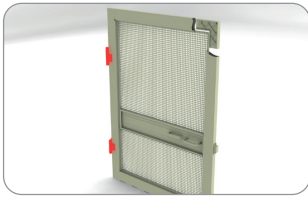

Schließtürscharnier

besteht aus drei Teilen

- 163 001 weiß
- 163 002 braun
- 163 004 silberne
- 163 005 nuss
- 163 006 golden oak, holzimitation
- 163 009 anthrazit

Paket: 50 St., Gewicht 2,3 kg