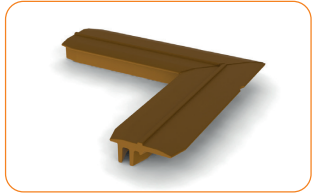

Eckverbindung für R50

Innere
152 700 weiß

Paket: 100 St., Gewicht: 0,80 kg