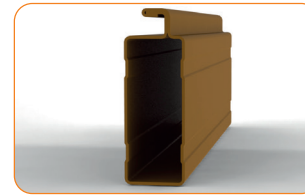

02 Türnetze Door profile

gewalztes Aluminiumprofil
und Zubehör für Herstellung
von Insektennetzen

Umfangstürprofil DOOR
50 x 20 x 5000 mm
161 001 weiß
161 002 braun
161 003 holzimitation
161 004 silberne
161 005 nuss
161 006 golden oak
161 009 anthrazit
Paket: 50 lfm, Gewicht: 16 Kg