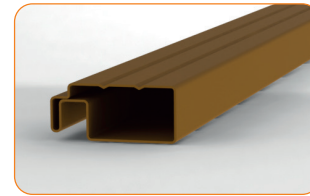

05 Fensternetze

STANDARD profile

Gewalztes Aluminiumprofil und Komponenten die für die Herstellung von Fensternetze

Umlaufstandardprofil – Al
25 x 10 x 5000 mm
151 001 weiß
151 002 braun
151 003 holzimitation
151 004 silberne
151 005 nuss
151 006 golden oak
151 009 anthrazit
Paket: 200 lfm, Gewicht: 26 kg