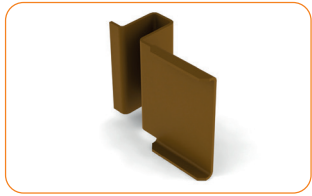

Kupplungshalter

- 155 001 weiß
- 155 002 braun
- 155 003 holzimitation
- 155 004 silberne
- 155 005 nuss
- 155 006 golden oak
- 155 009 anthrazit

Paket: 100 St., Gewicht: 0,1 kg