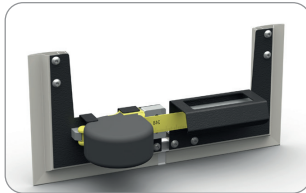

# 06 Zubehör

**Eindrückrad für Sicherungsgummi**

0117-01-00 Größe 6

Paket: 1 St., Gewicht: 0,12 kg

Bestimmt für das R50 Profil

**Messvorrichtung für Netze**  
für das R50 Profil (33x11)

0288-03

Paket: 1 St., Gewicht: 0,37 kg