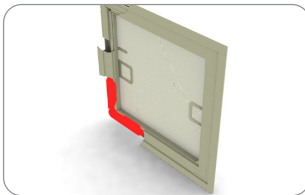

Profilhalter mit Bördelung

weiß	braun	Holzimitation, golden oak	Silberne	Anthrazit	
154 111	154 112	154 113	154 114	154 119	11mm
154 151	154 152	154 153	154 154	154 159	15mm
154 171	154 172	154 173	154 174	154 179	17mm
154 181	154 182	154 183	154 184	154 189	18mm
154 201	154 202	154 203	154 204	154 209	20mm
154 221	154 222	154 223	154 224	154 229	22mm
154 251	154 252	154 253	154 254	154 259	25mm
154 271	154 272	154 273	154 274	154 279	27mm

Paket: 100 Paar, Gewicht: 0,50 kg

Profilhalter mit Bördelung

weiß	braun	Holzimitation, golden oak	Silberne	Anthrazit	
154 301	154 302	154 303	154 304	154 309	30mm
154 351	154 352	154 353	154 354	154 359	35mm

Paket: 100 Paar, Gewicht: 0,70 kg

Unterlage

Höhe 2 mm
154 321 weiß
154 322 braun
Höhe 4 mm
154 341 weiß
154 342 braun

Paket: 1000 St., Gewicht: 0,2 kg

Flexible Ecke 45° - 180° LEM

152 500 natur

Paket: 100 St., Gewicht: 1,50 kg

04 Fensternetze R50 profile

gewalztes Aluminiumprofil und
Zubehör für Erzeugung der
Fenstermoskitonetze

Weiß (Ral 9003)

Braun (Ral 8019)

Holzimitation

Silber (Ral 9006)

Waln

Goldeiche

Anthrazit (Ral 7016)