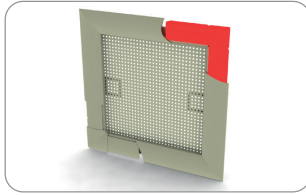

Eckverbindung für R50

Innere
152 700 weiß

Paket: 100 St., Gewicht: 0,80 kg