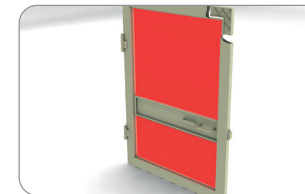

Netz in Rollen

153 080	breite 80 cm	2,8 kg
153 100	breite 100 cm	3,5 kg
153 120	breite 120 cm	4,2 kg
153 140	breite 140 cm	4,7 kg
153 150	breite 150 cm	5,0 kg
153 160	breite 160 cm	5,7 kg
153 180	breite 180 cm	6,4 kg

Paket: 30 lfm