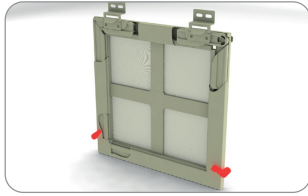

Drehgelenk für Standardprofil

- 154 001 weiß
- 154 002 braun
- 154 004 silberne
- 154 005 nuss
- 154 006 golden oak, holzimitation
- 154 009 anthrazit

Paket: 200 St., Gewicht: 0,20 kg