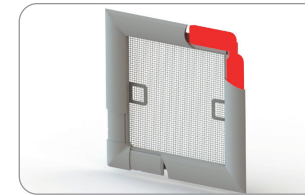

Flexible Ecke 45° - 180° R50

152 800 Natur

Paket: 100 St., Gewicht: 1,42 kg