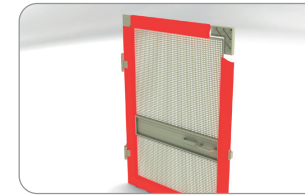

02 Türnetze Door profile

gewalztes Aluminiumprofil
und Zubehör für Herstellung
von Insektennetzen

Umfangstürprofil DOOR
50 x 20 x 5000 mm
161 001 weiß
161 002 braun
161 003 holzimitation
161 004 silberne
161 005 nuss
161 006 golden oak
161 009 anthrazit
Paket: 50 lfm, Gewicht: 16 Kg