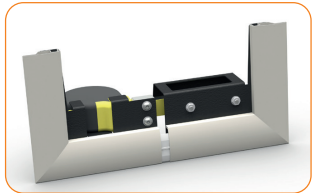

# 06 Zubehör

**Eindrückrad für Sicherungsgummi**

0117-01-00 Größe 6

Paket: 1 St., Gewicht: 0,12 kg

Bestimmt für das R50 Profil

**Messvorrichtung für Netze**  
für das R50 Profil (33x11)

0288-03

Paket: 1 St., Gewicht: 0,37 kg