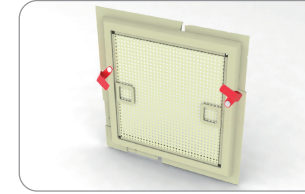

Unterlage

19 mm	25 mm
154 R191 weiß	154 R251 weiß
154 R192 braun	154 R252 braun
154 R193 holzimitation, golden oak	154 R253 holzimitation, golden oak
154 R194 silberne	154 R254 silberne
154 R199 anthrazit	154 R259 anthrazit

Paket: 100 St., Gewicht: 0,36 kg