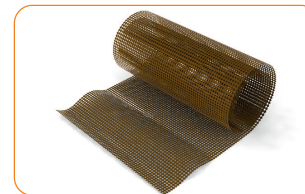

Netz in Rollen

153 080	breite 80 cm	2,8 kg
153 100	breite 100 cm	3,5 kg
153 120	breite 120 cm	4,2 kg
153 140	breite 140 cm	4,7 kg
153 150	breite 150 cm	5,0 kg
153 160	breite 160 cm	5,7 kg
153 180	breite 180 cm	6,4 kg

Paket: 30 lfm