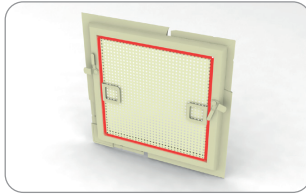

Sicherungsgummi

6 mm
157 000 transparent
157 001 weiß
157 002 braun

Paket: 100 lfm, Gewicht: 3,3 kg