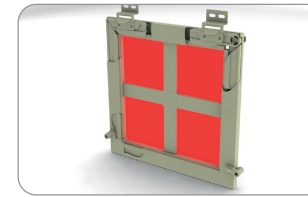

Netz in Rollen
153 080 breite 80 cm 2,8 kg
153 100 breite 100 cm 3,5 kg
153 120 breite 120 cm 4,2 kg
153 140 breite 140 cm 4,7 kg
153 150 breite 150 cm 5,0 kg
153 160 breite 160 cm 5,7 kg
153 180 breite 180 cm 6,4 kg
Paket: 30 lfm