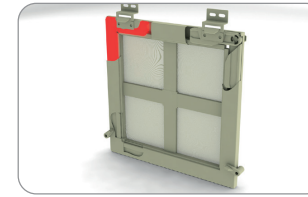

Eckkupplung für Standardprofil
152 400 natur

Paket: 100 St., Gewicht: 1,10 kg