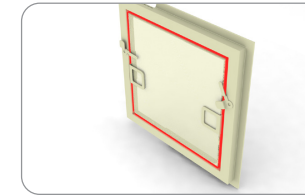

Einsatzgriff

Sicherungsgummi
6 mm

- 157 000 transparent
- 157 001 weiß
- 157 002 braun

Paket: 100 bm, Gewicht: 3,5 kg