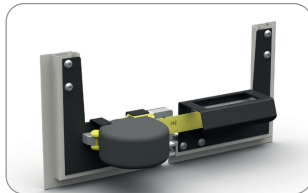

Приспособление для резки профиля на 45°
Предназначено для профиля R50 (33 x 11 мм)
Предназначено для профиля LEM (12 x 31)

4229-01
4229-02

упаковка: 1 шт., вес: 0,80 кг

Предназначено для профиля LEM

Измерительное приспособление для профиля LEM (12 x 11 мм)

0288-02

упаковка: 1 шт., вес: 0,37 кг