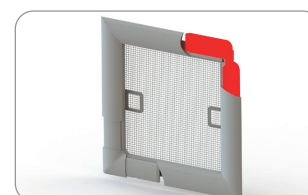

Гибкий уголок 45°- 180° R50

152 800 природы
упаковка: 100 шт., вес: 1,42 кг