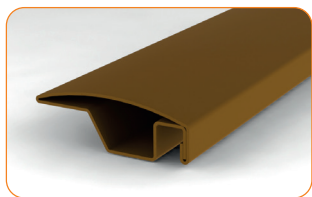

Контурный профиль R50

33 x 11 x 5000 мм
151 301 белый
151 302 коричневый
151 303 имитация дерева
151 304 серебряный
151 305 орех
151 306 золотой дуб
151 309 антрацит
упаковка: 175 п. м., вес: 26 кг