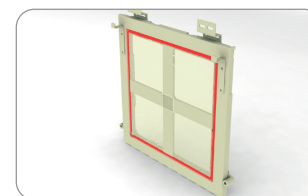

Резиновый уплотнитель для вкатывания сетки

6 мм

157 000 прозрачный
157 001 белый
157 002 коричневый

упаковка: 100 п. м., вес 3,3 кг