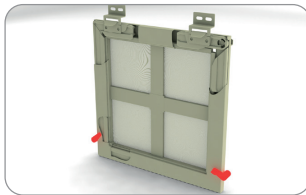

Засов
для профиля STANDARD 25 x 10 мм

154 001 белый
154 002 коричневый
154 004 серебряный
154 005 орех
154 006 золотой дуб, имитация дерева
154 009 антрацит
упаковка: 200 шт., вес: 0,20 кг