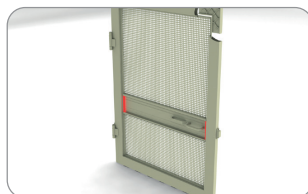

Держатель горбылька

165 001 белый
165 002 коричневый
165 003 имитация дерева
165 004 серебряный
165 005 орех
165 006 золотой дуб
165 009 антрацит
упаковка: 100 шт., вес: 0,4 кг