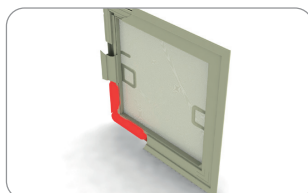

Гибкий уголок 45°- 180° для профиля LEM 11 x 31

152 500 природа

упаковка: 100 шт., вес: 1,50 кг

04 Москитной сетки на окна профиль R50

rolled aluminium profile and components needed to manufacture fixed insect screens for windows