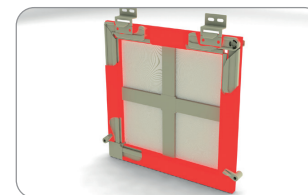

**Гибкий уголок 45°- 180° R50**

152 800 природы
 упаковка: 100 шт., вес: 1,42 кг

05 Москитной сетки на окна профиль STANDARD

rolled aluminium profile and components needed to manufacture fixed insect screens for windows