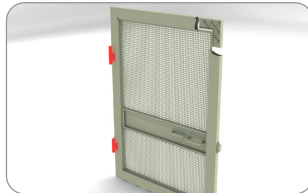

Шарнирная петля обычная

состоит из трех деталей

- 163 001 белый
- 163 002 коричневый
- 163 004 серебряный
- 163 005 орех
- 163 006 золотой дуб, имитация дерева
- 163 009 антрацит

упаковка: 50 шт, вес 2,3 кг