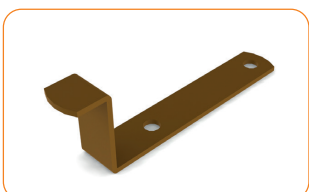

Засов
для профиля STANDARD 25 x 10 мм

154 001 белый
154 002 коричневый
154 004 серебряный
154 005 орех
154 006 золотой дуб, имитация дерева
154 009 антрацит
упаковка: 200 шт., вес: 0,20 кг

Гибкий уголок 45°- 180° STANDARD

152 300 природы

упаковка: 100 шт., вес: 1,15 кг

Горбылек

150 001 белый
150 002 коричневый
150 003 имитация дерева
150 004 серебряный
150 005 орех
150 006 золотой дуб
150 009 антрацит
упаковка: 100 п. м., вес: 11 кг

Соединитель горбылька

159 001 белый
159 002 коричневый
159 004 серебряный
159 005 орех
159 006 золотой дуб, имитация дерева
159 009 антрацит
упаковка: 100 шт., вес: 1,2 кг

Держатель горбылька

155 001 белый
155 002 коричневый
155 003 имитация дерева
155 004 серебряный
155 005 орех
155 006 золотой дуб
155 009 антрацит
упаковка: 100 шт., вес: 0,1 кг

**Z-образный держатель –
нержавеющая сталь**

158 005 высота 5 мм
158 010 высота 10 мм
158 012 высота 12 мм
158 014 высота 14 мм
158 015 высота 15 мм
158 017 высота 17 мм
158 020 высота 20 мм

упаковка: 100 пар, вес: 0,50 кг