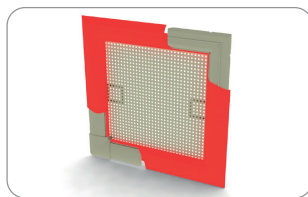

белый (Ral 9003)

коричневый (Ral 8019)

имитация дерева

серебряный (Ral 9006)

орех

золотой дуб

антрацит (Ral 7016)

**Контурный профиль R50**