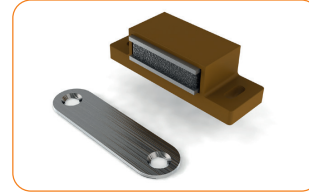

Магниты

- состоит из двух деталей
- 166 001 белый
- 166 002 коричневый
- 166 004 серебряный
- 166 005 орех
- 166 006 имитация дерева
- 166 009 антрацит

упаковка: 50 шт, вес: 1,0 кг