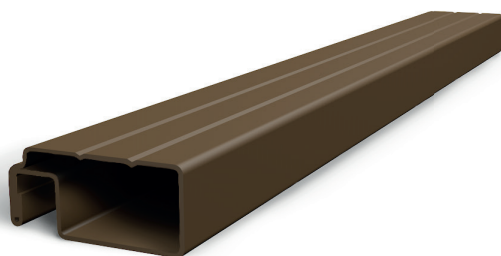

**Гибкий уголок 45°- 180° R50**

152 800 природы
 упаковка: 100 шт., вес: 1,42 кг

05 Москитной сетки на окна профиль STANDARD

rolled aluminium profile and components needed to manufacture fixed insect screens for windows