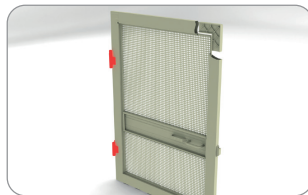

Шарнирная петля самозакрывающаяся

состоит из четырех деталей
163 101 белый
163 102 коричневый
163 104 серебряный
163 105 орех
163 106 золотой дуб, имитация дерева
163 109 антрацит

упаковка: 50 шт., вес: 2,8 кг