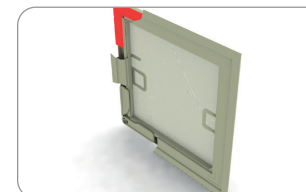

упаковка: 175 п. м., вес: 26 кг

Угловой соединитель для профиля LEM

внутренний

152 200 природы

упаковка: 100 шт., вес: 0,80 кг

Угловой соединитель для профиля с окантовкой

внешний

152 101 белый
152 102 коричневый
152 104 Серебряный
152 105 Орех
152 106 золотой дуб, имитация дерева
152 109 Антрацит