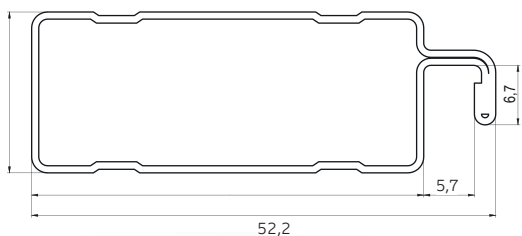

02 Москитной сетки на дверь профиль DOOR

прокатный алюминиевый профиль и принадлежности для производства москитных сеток на двери

Контурный профиль DOOR

50 x 20 x 5000 мм
 161 001 белый
 161 002 коричневый
 161 003 имитация дерева
 161 004 серебряный
 161 005 орех
 161 006 золотой дуб
 161 009 антрацит
 упаковка: 50 п. м., вес: 16 кг