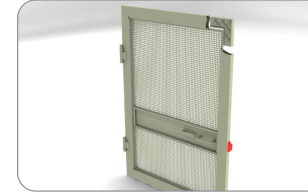

Магниты

- состоит из двух деталей
- 166 001 белый
- 166 002 коричневый
- 166 004 серебряный
- 166 005 орех
- 166 006 имитация дерева
- 166 009 антрацит

упаковка: 50 шт, вес: 1,0 кг