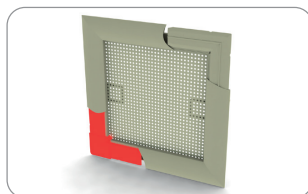

Угловой соединитель для профиля R50 с окантовкой

152 801 белый
152 802 коричневый
152 804 серебряный
152 805 орех
152 806 золотой дуб, имитация дерева
152 809 антрацит
упаковка: 100 шт., вес: 1,5 кг