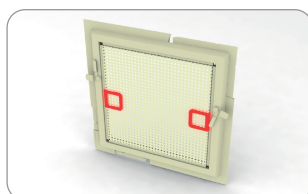

Вставная ручка

154 100 прозрачный
154 101 белый
154 102 коричневый
154 104 серебряный
154 106 золотой дуб, имитация дерева
упаковка: 100 шт., вес: 0,10 кг