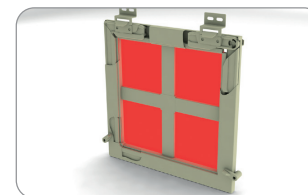

Москитные сетки в рулонах

153 080 ширина 80 см 2,8 кг
153 100 ширина 100 см 3,5 кг
153 120 ширина 120 см 4,2 кг
153 140 ширина 140 см 4,7 кг
153 150 ширина 150 см 5,0 кг
153 160 ширина 160 см 5,7 кг
153 180 ширина 180 см 6,4 кг

упаковка: паковка 30 п. м.