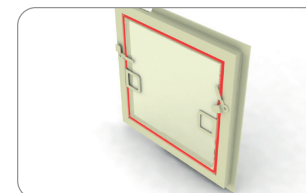

Резиновый уплотнитель для вкатывания сетки

6 мм

157 000 прозрачный
157 001 белый
157 002 коричневый

упаковка: 100 п. м., вес 3,3 кг