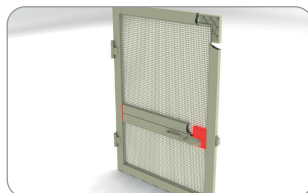

Держатель профиля горбылька

167 001 белый
167 002 коричневый
167 004 серебряный
167 005 орех
167 006 золотой дуб, имитация дерева
167 009 антрацит

упаковка: 50 шт., вес: 2,2 кг