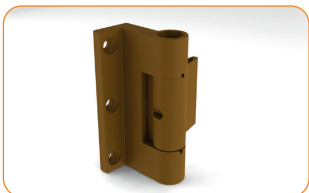

Шарнирная петля обычная

состоит из трех деталей
163 001 белый
163 002 коричневый
163 004 серебряный
163 005 орех
163 006 золотой дуб, имитация дерева
163 009 антрацит

упаковка: 50 шт., вес 2,3 кг