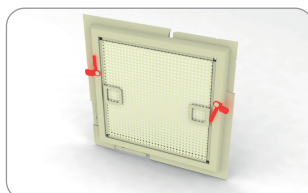

Держатель профиля с окантовкой

белый	коричневый	им. дерева, золотой дуб	Серебряный	Антрацит	
154 301	154 302	154 303	154 304	154 309	30mm
154 351	154 352	154 353	154 354	154 359	35mm

упаковка: 100 пар, вес: 0,70 кг