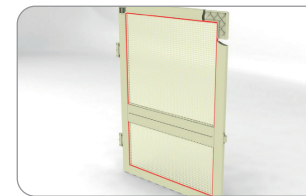

упаковка: паковка 30 п. м.

Резиновый уплотнитель для вкатывания сетки

6 мм

157 000 прозрачный
 157 001 белый
 157 002 коричневый

упаковка: 100 п. м., вес 3,3 кг

Резиновый уплотнитель для вкатывания сетки

6,5 мм