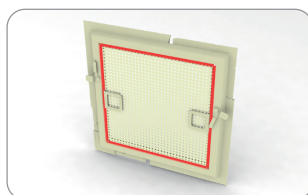

Резиновый уплотнитель для вкатывания сетки

6 мм
157 000 прозрачный
157 001 белый
157 002 коричневый
упаковка: 100 п. м., вес 3,3 кг