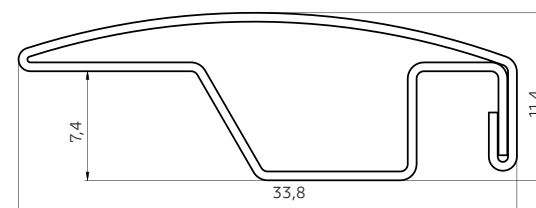

белый (Ral 9003)

коричневый (Ral 8019)

имитация дерева

серебряный (Ral 9006)

орех

золотой дуб

антрацит (Ral 7016)