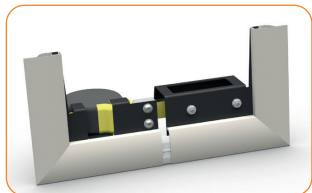

06 Аксессуары

Колесо для вкатывания резинового уплотнителя

0117-01-00 Размер 6

упаковка: 1 шт., вес: 0,12 кг

Предназначено для профиля R50

Измерительное приспособление для профиля R50 (33 x 11 мм)

0288-03

упаковка: 1 шт., вес: 0,37 кг