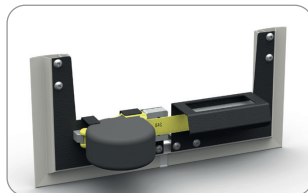

06 Аксессуары

Колесо для вкатывания резинового уплотнителя

0117-01-00 Размер 6

упаковка: 1 шт., вес: 0,12 кг

Предназначено для профиля R50

Измерительное приспособление для профиля R50 (33 x 11 мм)

0288-03

упаковка: 1 шт., вес: 0,37 кг