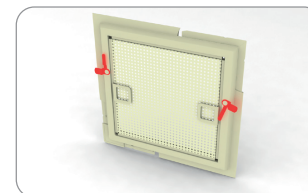

Держатель профиля с окантовкой

белый	коричневый	им. дерева, золотой дуб	Серебряный	Антрацит	
154 301	154 302	154 303	154 304	154 309	30mm
154 351	154 352	154 353	154 354	154 359	35mm

упаковка: 100 пар, вес: 0,70 кг