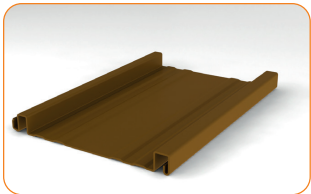

Горбылек

- 164 001 белый
- 164 002 коричневый
- 164 003 имитация дерева
- 164 004 серебряный
- 164 005 орех
- 164 006 золотой дуб
- 164 009 антрацит

упаковка: 75 п. м., вес: 24 кг