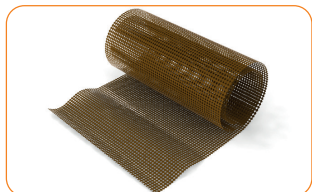

Москитные сетки в рулонах

153 120 / ANTI-PYL
153 170 / ANTI-PYL
153 120 / PETSREEN

упаковка: паковка 30 п. м.

ZEBR s.r.o.
Milovice 178, 691 88
Чешская Республика

+420 777 753 551
info@zebr.cz
www.zebr.cz

ZEBR_CZ
 ZEBR
 ZEBR s.r.o.