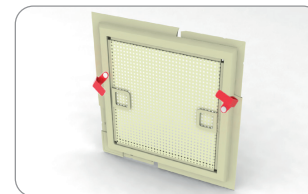

Наклонный держатель профиля

19 mm	25 mm	
154 R191 белый	154 R251	белый
154 R192 коричневый,	154 R252	коричневый
154 R193 им. дерева	154 R253	им. дерева,
	золотой дуб	золотой дуб
154 R194 серебряный	154 R254	серебряный
154 R199 антрацит	154 R259	антрацит

упаковка: 100 шт., вес: 0,36 кг