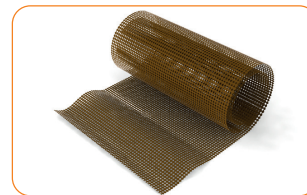

Москитные сетки в рулонах

153 080 ширина 80 см 2,8 кг
153 100 ширина 100 см 3,5 кг
153 120 ширина 120 см 4,2 кг
153 140 ширина 140 см 4,7 кг
153 150 ширина 150 см 5,0 кг
153 160 ширина 160 см 5,7 кг
153 180 ширина 180 см 6,4 кг

упаковка: паковка 30 п. м.