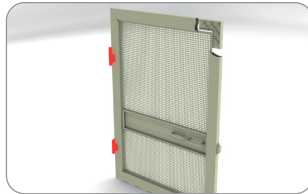

Шарнирная петля обычная

состоит из трех деталей

- 163 001 белый
- 163 002 коричневый
- 163 004 серебряный
- 163 005 орех
- 163 006 золотой дуб, имитация дерева
- 163 009 антрацит

упаковка: 50 шт, вес 2,3 кг