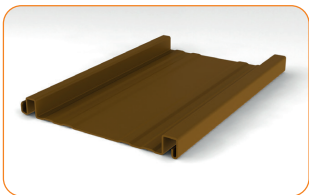

Горбылек

164 001 белый
164 002 коричневый
164 003 имитация дерева
164 004 серебряный
164 005 орех
164 006 золотой дуб
164 009 антрацит
упаковка: 75 п. м., вес: 24 кг