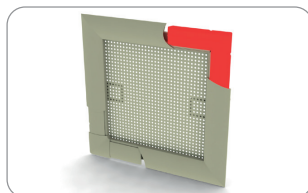

Угловой соединитель для профиля R50 с окантовкой

152 700 белый
упаковка: 100 шт., вес: 0,80 кг