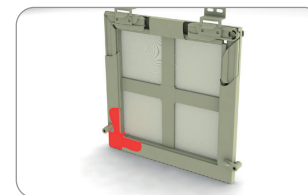

Угловой соединитель для профиля STANDARD

152 400 природы

упаковка: 100 шт., вес: 1,10 кг

Угловой соединитель для профиля STANDARD

152 001 белый
 152 002 коричневый
 152 004 серебряный
 152 005 орех
 152 006 золотой дуб, имитация дерева
 152 009 антрацит