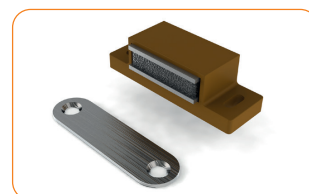

Магниты

состоит из двух деталей
166 001 белый
166 002 коричневый
166 004 серебряный
166 005 орех
166 006 имитация дерева
166 009 антрацит

упаковка: 50 шт, вес: 1,0 кг