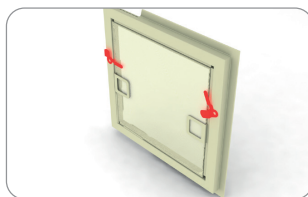

Держатель профиля с окантовкой

белый	коричневый	им. дерева, золотой дуб	Серебряный	Антрацит	
154 111	154 112	154 113	154 114	154 119	11mm
154 151	154 152	154 153	154 154	154 159	15mm
154 171	154 172	154 173	154 174	154 179	17mm
154 181	154 182	154 183	154 184	154 189	18mm
154 201	154 202	154 203	154 204	154 209	20mm
154 221	154 222	154 223	154 224	154 229	22mm
154 251	154 252	154 253	154 254	154 259	25mm
154 271	154 272	154 273	154 274	154 279	27mm

упаковка: 100 пар, вес: 0,50 кг