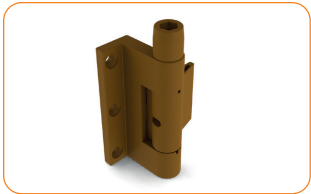

Шарнирная петля самозакрывающаяся

состоит из четырех деталей

- 163 101 белый
- 163 102 коричневый
- 163 104 серебряный
- 163 105 орех
- 163 106 золотой дуб, имитация дерева
- 163 109 антрацит

упаковка: 50 шт, вес: 2,8 кг