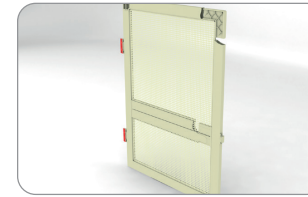

Подкладка для петли

- 163 011 белый
- 163 012 коричневый
- 163 014 серебряный
- 163 015 орех
- 163 016 золотой дуб, имитация дерева
- 163 019 антрацит

упаковка: 50 шт, вес 0,2 кг