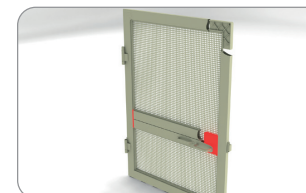

Угловой соединитель R18

160 201 белый

упаковка: 50 шт., вес: 4 кг

профиля R18

160 301 белый
160 302 коричневый
160 304 серебряный
160 305 орех
160 306 золотой дуб
160 309 антрацит

упаковка: 50 шт., вес: 3 кг