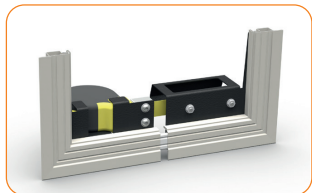

Приспособление для резки профиля на 45°
Предназначено для профиля R50 (33 x 11 мм)
Предназначено для профиля LEM (12 x 31)

4229-01
4229-02

упаковка: 1 шт., вес: 0,80 кг

Предназначено для профиля LEM

Измерительное приспособление для профиля LEM (12 x 11 мм)

0288-02

упаковка: 1 шт., вес: 0,37 кг