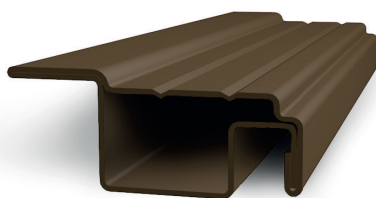

03 Москитной сетки на окна профиль LEM

rolled aluminium profile and components needed to manufacture fixed insect screens for windows

Контурный профиль LEM

12 x 31 x 5000 мм
151 101 белый
151 102 коричневый
151 104 Серебряный
151 105 Орех
151 106 золотой дуб
151 109 Антрацит

упаковка: 175 п. м., вес: 26 кг