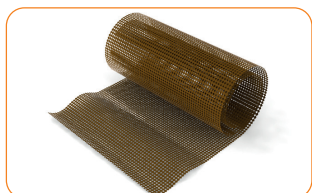

Москитные сетки в рулонах

153 080 ширина 80 см 2,8 кг
153 100 ширина 100 см 3,5 кг
153 120 ширина 120 см 4,2 кг
153 140 ширина 140 см 4,7 кг
153 150 ширина 150 см 5,0 кг
153 160 ширина 160 см 5,7 кг
153 180 ширина 180 см 6,4 кг
упаковка: паковка 30 п. м.