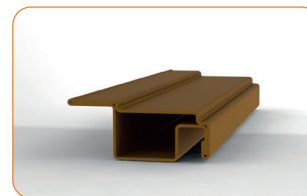

03 Москитной сетки на окна профиль LEM

rolled aluminium profile and components needed to manufacture fixed insect screens for windows

Контурный профиль LEM

12 x 31 x 5000 мм
151 101 белый
151 102 коричневый
151 104 Серебряный
151 105 Орех
151 106 золотой дуб
151 109 Антрацит

упаковка: 175 п. м., вес: 26 кг