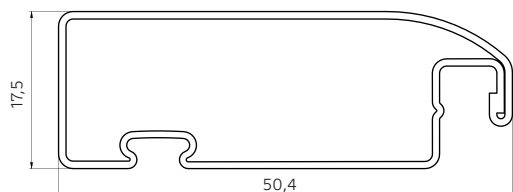

01 Москитной сетки на дверь профиль R18

прокатный алюминиевый профиль и принадлежности для производства москитных сеток на двери

Профиль R18
51 x 18 x 5000 мм
161 201 белый
161 202 коричневый
161 203 имитация дерева
161 204 серебряный
161 205 орех
161 206 золотой дуб
161 209 антрацит
упаковка: 50 п. м., вес: 16 кг