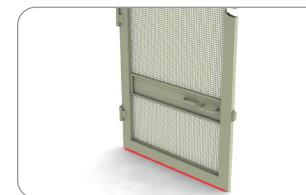

Уплотняющая щеточка 6,7 x 5 мм

168 000 серый
упаковка: 50 м, вес: 0,36 кг

Уплотняющая щеточка 6,7 x 8 мм

168 208 серый
упаковка: 50 м, вес: 0,36 кг

Уплотняющая щеточка 6,7 x 10 мм

168 210 черный
упаковка: 50 м, вес: 0,36 кг