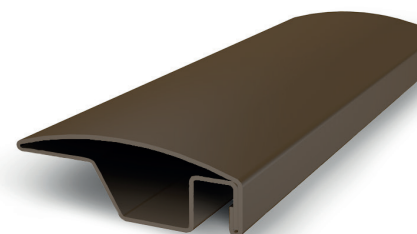

белый (Ral 9003)

коричневый (Ral 8019)

имитация дерева

серебряный (Ral 9006)

орех

золотой дуб

антрацит (Ral 7016)