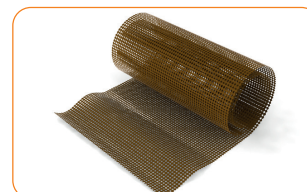

Москитные сетки в рулонах

153 080 ширина 80 см 2,8 кг
153 100 ширина 100 см 3,5 кг
153 120 ширина 120 см 4,2 кг
153 140 ширина 140 см 4,7 кг
153 150 ширина 150 см 5,0 кг
153 160 ширина 160 см 5,7 кг
153 180 ширина 180 см 6,4 кг

упаковка: паковка 30 п. м.