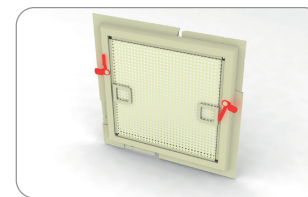

Держатель профиля с окантовкой

белый	коричневый	им. дерева, золотой дуб	Серебряный	Антрацит	
154 111	154 112	154 113	154 114	154 119	11mm
154 151	154 152	154 153	154 154	154 159	15mm
154 171	154 172	154 173	154 174	154 179	17mm
154 181	154 182	154 183	154 184	154 189	18mm
154 201	154 202	154 203	154 204	154 209	20mm
154 221	154 222	154 223	154 224	154 229	22mm
154 251	154 252	154 253	154 254	154 259	25mm
154 271	154 272	154 273	154 274	154 279	27mm

упаковка: 100 пар, вес: 0,50 кг