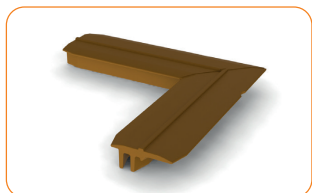

Угловой соединитель для профиля R50 с окантовкой

152 700 белый
упаковка: 100 шт., вес: 0,80 кг