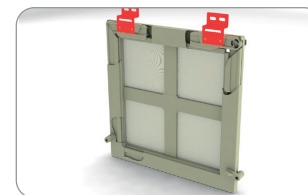

упаковка: паковка 30 п. м.

Резиновый уплотнитель для вкатывания сетки

6 мм

157 000 прозрачный
 157 001 белый
 157 002 коричневый

упаковка: 100 п. м., вес 3,3 кг

Подвесной держатель для профиля STANDARD 25 x 10 мм