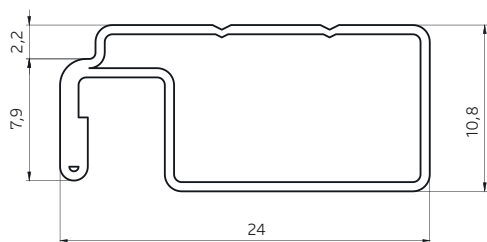

**Гибкий уголок 45°- 180° R50**

152 800 природы
 упаковка: 100 шт., вес: 1,42 кг

05 Москитной сетки на окна профиль STANDARD

rolled aluminium profile and components needed to manufacture fixed insect screens for windows