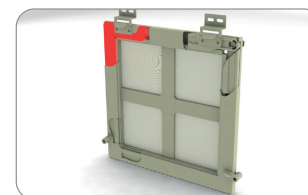

Угловой соединитель для профиля STANDARD

152 400 природы

упаковка: 100 шт., вес: 1,10 кг