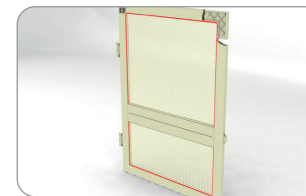

Резиновый уплотнитель для вкатывания сетки

6 мм

157 000 прозрачный
157 001 белый
157 002 коричневый

упаковка: 100 п. м., вес 3,3 кг