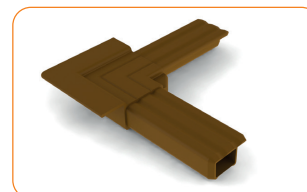

упаковка: 175 п. м., вес: 26 кг

Угловой соединитель для профиля LEM

внутренний

152 200 природы

упаковка: 100 шт., вес: 0,80 кг

Угловой соединитель для профиля с окантовкой

внешний

152 101 белый
152 102 коричневый
152 104 Серебряный
152 105 Орех
152 106 золотой дуб, имитация дерева
152 109 Антрацит