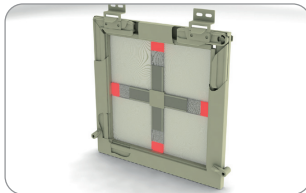

Держатель горбылька

155 001 белый
155 002 коричневый
155 003 имитация дерева
155 004 серебряный
155 005 орех
155 006 золотой дуб
155 009 антрацит
упаковка: 100 шт., вес: 0,1 кг