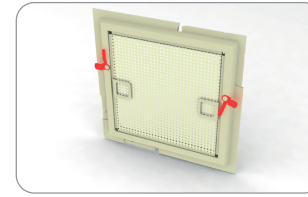

Profile clip
white brown im of the wood. silver anthracite
golden oak
154 111 154 112 154 113 154 114 154 119 11mm
154 161 154 162 154 163 154 164 154 169 12mm
154 171 154 172 154 173 154 174 154 179 17mm
154 181 154 182 154 183 154 184 154 189 18mm
154 201 154 202 154 203 154 204 154 209 20mm
154 221 154 222 154 223 154 224 154 229 22mm
154 251 154 252 154 253 154 254 154 259 25mm
154 271 154 272 154 273 154 274 154 279 27mm
Pcs. In pack: 100 pair, weight: 0,50 kg