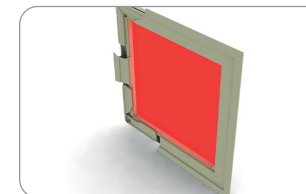

Insect net

153 080	width 80 cm	2,8 kg
153 100	width 100 cm	3,5 kg
153 120	width 120 cm	4,2 kg
153 140	width 140 cm	4,7 kg
153 150	width 150 cm	5,0 kg
153 160	width 160 cm	5,7 kg
153 180	width 180 cm	6,4 kg