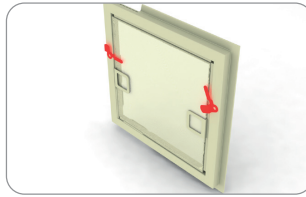

Profile clip

white	brown	in. of the wood.	golden oak	silver	anthracite	
154 111	154 112	154 113	154 114	154 119		11mm
154 151	154 152	154 153	154 154	154 159		12mm
154 171	154 172	154 173	154 174	154 179		17mm
154 181	154 182	154 183	154 184	154 189		18mm
154 201	154 202	154 203	154 204	154 209		20mm
154 221	154 222	154 223	154 224	154 229		22mm
154 251	154 252	154 253	154 254	154 259		25mm
154 271	154 272	154 273	154 274	154 279		27mm

Pcs. In pack: 100 pair, weight: 0,50 kg