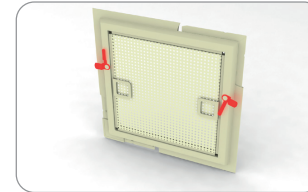

Profile clip
white brown im of the wood. silver anthracite
golden oak
154 301 154 302 154 303 154 304 154 309 30mm
154 351 154 352 154 353 154 354 154 359 35mm

Pcs. In pack: 100 pair, weight: 0,70 kg