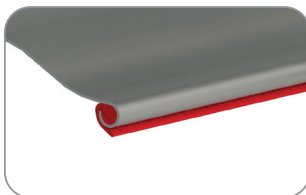

Vodící čep Zebra L insertion Zn V101509 L

Vodící čep Zebra R insertion Zn V101509

package: 2000 pss; weight: 8,6 kg

Fixation hook

100809

package: 10 000 pcs, weight: 2,46 kg

Sealing rubber for „Z“ and „S“ profiles

101004 grey

package: 1 000 m, weight: 9 kg

Rubber into lateral guidance

101006 black

package: 500 m, weight: 4,5 kg

ZEBR s.r.o.

Milovice 178, 691 88

Czech Republic