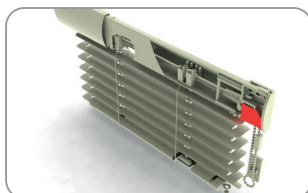

КРЫШКА ЦЕПИ ЛЕВАЯ

- 199 101 БЕЛЫЙ
- 199 102 КОРИЧНЕВЫЙ
- 199 103 ИМИТАЦИЯ ДЕРЕВА
- 199 104 СЕРЕБРЯННЫЙ

УПАКОВКА 100ШТ ВЕС 0.105 КГ