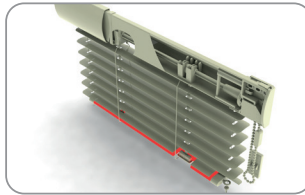

НИЖНИЙ ПРОФИЛЬ

144 001 БЕЛЫЙ
144 002 КОРИЧНЕВЫЙ
144 003 ИМИТАЦИЯ ДЕРЕВА
144 004 СЕРЕБРЯННЫЙ

УПАКОВКА 250М ВЕС 30КГ