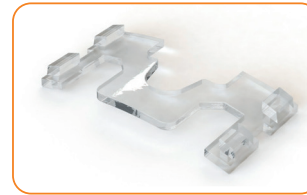

СОЕДИНИТЕЛЬ ЛАМЕЛЬ

310 000

УПАКОВКА 1000ШТ ВЕС 0.4 КГ