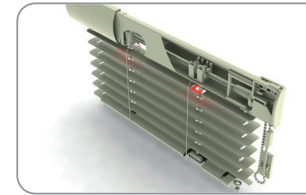

СОЕДИНИТЕЛЬ ЛАМЕЛЬ

310 000

УПАКОВКА 1000ШТ ВЕС 0.4 КГ