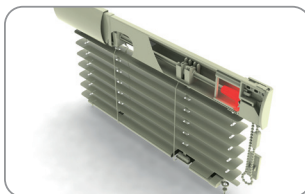

РЕДУКТОР

Z13 000

УПАКОВКА 100ШТ ВЕС 0.25 КГ