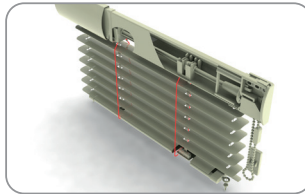

ЛЕСЕНКА

18 ММ ПРАЙВЕСИ

391 530 БЕЛАЯ
391 064 КОРИЧНЕВАЯ
391 003 ИМИТАЦИЯ
391 004 СЕРЕБРЯННАЯ

УПАКОВКА 397М
ВЕС 0.2 КГ

ЛЕСЕНКА

21,5 ММ КЛАССИЧЕСКАЯ

392 531 БЕЛАЯ
392 532 КОРИЧНЕВАЯ
392 003 ИМИТАЦИЯ ДЕРЕВА
392 004 СЕРЕБРЯННАЯ

УПАКОВКА 400М
ВЕС 0.2 КГ