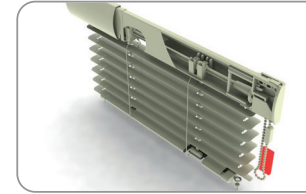

ДЕРЖАТЕЛЬ ЦЕПОЧКИ

190 001 БЕЛЫЙ
190 002 КОРИЧНЕВЫЙ
190 003 ИМИТАЦИЯ ДЕРЕВА
190 004 СЕРЕБРЯННЫЙ

УПАКОВКА 1000ШТ ВЕС 2 КГ