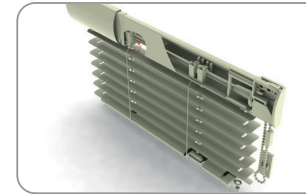

**ЛЕСЕНКА**

21,5 ММ КЛАССИЧЕСКАЯ

392 531 БЕЛАЯ  
 392 532 КОРИЧНЕВАЯ  
 392 003 ИМИТАЦИЯ ДЕРЕВА  
 392 004 СЕРЕБРЯННАЯ

УПАКОВКА 400М  
 ВЕС 0.2 КГ

**СОЕДИНИТЕЛЬ ЛЕСЕНКИ**

200 000

УПАКОВКА 1000ШТ ВЕС 0.3 КГ

**ТЕКСТИЛЬНАЯ ЛЕНТА**