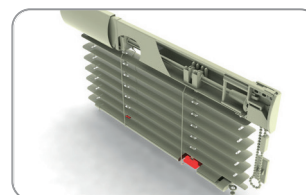

ФИКСАТОР ТЕКСТИЛЬНОЙ ЛЕНТЫ С КЛИНЫШКОМ

195 000 ПРОЗРАЧНЫЙ
195 001 БЕЛЫЙ
195 002 КОРИЧНЕВЫЙ
195 003 ИМИТАЦИЯ ДЕРЕВА
195 004 СЕРЕБРЯННЫЙ

УПАКОВКА 1000ШТ ВЕС 1.2 КГ