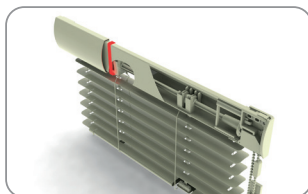

ДЕРЖАТЕЛЬ БАЛАНСА

- 196 001 БЕЛЫЙ
- 196 002 КОРИЧНЕВЫЙ
- 196 003 ИМИТАЦИЯ ДЕРЕВА
- 196 004 СЕРЕБРЯННЫЙ

УПАКОВКА 1000ШТ ВЕС 0.45 КГ