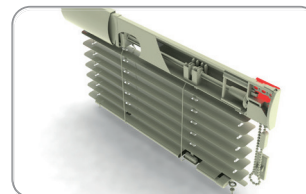

**ФИКСАТОР ЛЕСКИ**

194 001 БЕЛЫЙ  
 194 002 КОРИЧНЕВЫЙ  
 194 003 ИМИТАЦИЯ ДЕРЕВА  
 194 004 СЕРЕБРЯННЫЙ

УПАКОВКА 1000ШТ ВЕС 0.1 КГ

**НИЖНЯЯ БОКОВАЯ КРЫШКА**

193 001 БЕЛАЯ  
 193 002 КОРИЧНЕВАЯ  
 193 003 ИМИТАЦИЯ ДЕРЕВА  
 193 004 СЕРЕБРЯННАЯ

УПАКОВКА 1000ШТ ВЕС 1 КГ

**ПОДЛОЖКА**

Z189 001 БЕЛАЯ  
 Z189 002 КОРИЧНЕВАЯ  
 Z189 003 ИМИТАЦИЯ ДЕРЕВА  
 Z189 004 СЕРЕБРЯННАЯ

УПАКОВКА 500ШТ ВЕС 1.65 КГ

**ЦЕПОЧКА УПРАВЛЕНИЯ**

191 001 БЕЛАЯ  
 191 002 КОРИЧНЕВАЯ  
 191 003 ИМИТАЦИЯ ДЕРЕВА  
 191 004 СЕРЕБРЯННАЯ