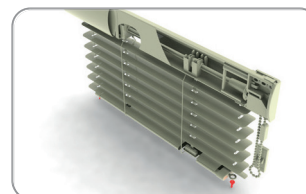

ФИКСАТОР ЛЕСКИ

194 001 БЕЛЫЙ
194 002 КОРИЧНЕВЫЙ
194 003 ИМИТАЦИЯ ДЕРЕВА
194 004 СЕРЕБРЯННЫЙ

УПАКОВКА 1000ШТ ВЕС 0.1 КГ