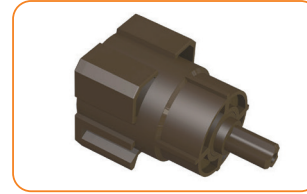

СТОПЕР ДЛЯ ЖАЛЮЗИ

183 100 БЕЛЫЙ

УПАКОВКА: 10 ШТ, ВЕС: 0.12 КГ