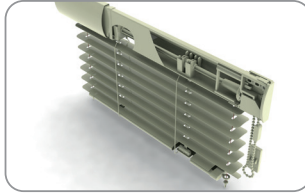

**ОСЬ ТРЕХГРАННАЯ АЛЮМИНИЕВАЯ**

182 100

УПАКОВКА 400М ВЕС 10.5 КГ

**СТОПЕР ДЛЯ ЖАЛЮЗИ**

183 100 БЕЛЫЙ

УПАКОВКА: 10 ШТ, ВЕС: 0.12 КГ

**НЕЙЛОНОВЫЙ ШНУР**

392 000