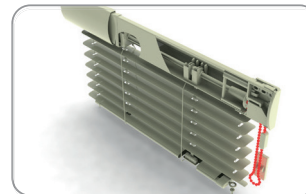

ЦЕПОЧКА УПРАВЛЕНИЯ

191 001 БЕЛАЯ
191 002 КОРИЧНЕВАЯ
191 003 ИМИТАЦИЯ ДЕРЕВА
191 004 СЕРЕБРЯННАЯ

УПАКОВКА 250М ВЕС 1.5 КГ