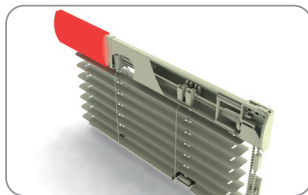

БАЛАНС

- 210 001 БЕЛЫЙ
- 210 002 КОРИЧНЕВЫЙ
- 210 003 ИМИТАЦИЯ ДЕРЕВА
- 210 004 СЕРЕБРЯННЫЙ

УПАКОВКА 150М ВЕС 32 КГ