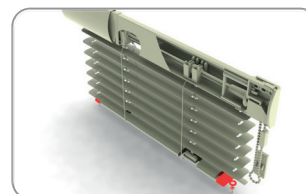

**ФИКСАТОР ЛЕСКИ**

194 001 БЕЛЫЙ  
 194 002 КОРИЧНЕВЫЙ  
 194 003 ИМИТАЦИЯ ДЕРЕВА  
 194 004 СЕРЕБРЯННЫЙ

УПАКОВКА 1000ШТ ВЕС 0.1 КГ

**НИЖНЯЯ БОКОВАЯ КРЫШКА**

193 001 БЕЛАЯ  
 193 002 КОРИЧНЕВАЯ  
 193 003 ИМИТАЦИЯ ДЕРЕВА  
 193 004 СЕРЕБРЯННАЯ

УПАКОВКА 1000ШТ ВЕС 1 КГ

**ПОДЛОЖКА**

Z189 001 БЕЛАЯ  
 Z189 002 КОРИЧНЕВАЯ  
 Z189 003 ИМИТАЦИЯ ДЕРЕВА  
 Z189 004 СЕРЕБРЯННАЯ

УПАКОВКА 500ШТ ВЕС 1.65 КГ

**ЦЕПОЧКА УПРАВЛЕНИЯ**

191 001 БЕЛАЯ  
 191 002 КОРИЧНЕВАЯ  
 191 003 ИМИТАЦИЯ ДЕРЕВА  
 191 004 СЕРЕБРЯННАЯ