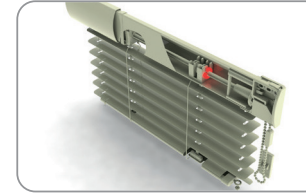

СТОП

VS 15

УПАКОВКА 500ШТ ВЕС 0.2 КГ