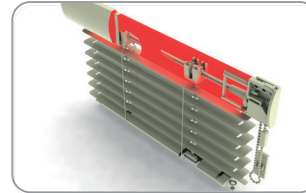

ВЕРХНИЙ ПРОФИЛЬ
45 x 25 x 5000 mm

K179 001 БЕЛЫЙ
K179 002 КОРИЧНЕВЫЙ
K179 003 ИМИТАЦИЯ ДЕРЕВА
K179 004 СЕРЕБРЯННЫЙ

УПАКОВКА 80М ВЕС 26КГ