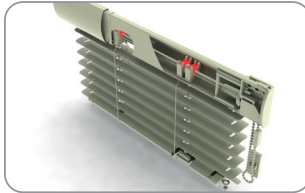

РОЛИК ТЕКСТИЛЬНОЙ ЛЕНТЫ

Z197 000

УПАКОВКА 100ШТ ВЕС 0.25 КГ