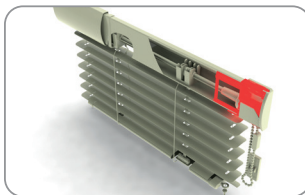

# ZEUS

УНИВЕРСАЛЬНАЯ СИСТЕМА ЖАЛЮЗИ

**КРЫШКА БОКОВАЯ - ПРАВАЯ**

Z187 001 БЕЛЫЙ  
 Z187 002 КОРИЧНЕВЫЙ  
 Z187 003 ИМИТАЦИЯ ДЕРЕВА  
 Z187 004 СЕРЕБРЯННЫЙ

УПАКОВКА 100ШТ ВЕС 1.4 КГ

**КРЫШКА БОКОВАЯ - ЛЕВАЯ**