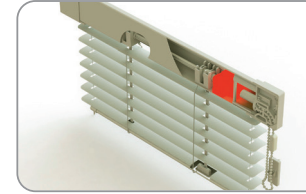

СТОПЕР ДЛЯ ЖАЛЮЗИ

183 100 БЕЛЫЙ

УПАКОВКА: 10 ШТ, ВЕС: 0.12 КГ