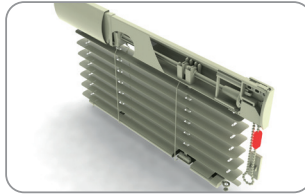

СОЕДИНИТЕЛЬ ЦЕПОЧКИ

192 001 БЕЛЫЙ
192 002 КОРИЧНЕВЫЙ
192 003 ИМИТАЦИЯ ДЕРЕВА
192 004 СЕРЕБРЯННЫЙ

УПАКОВКА 500ШТ В КОРОБКЕ
ВЕС 0.5 КГ