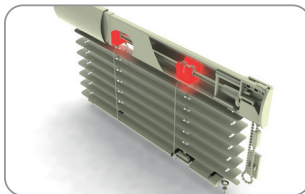

УПАКОВКА 100ШТ ВЕС 0.35 КГ

**РЕДУКТОР**

Z13 000

УПАКОВКА 100ШТ ВЕС 0.25 КГ

**СУППОРТ**

Z198 001 БЕЛЫЙ  
 Z198 002 КОРИЧНЕВЫЙ  
 Z198 003 ИМИТАЦИЯ ДЕРЕВА  
 Z198 004 СЕРЕБРЯННЫЙ

УПАКОВКА 100ШТ ВЕС 0.3 КГ

**РОЛИК ТЕКСТИЛЬНОЙ ЛЕНТЫ**