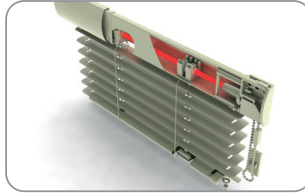

ОСЬ ТРЕХГРАННАЯ АЛЮМИНИЕВАЯ

182 100

УПАКОВКА 400М ВЕС 10.5 КГ