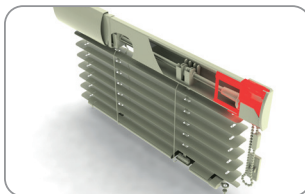

КРЫШКА БОКОВАЯ - ЛЕВАЯ

Z187 101 БЕЛЫЙ
Z187 102 КОРИЧНЕВЫЙ
Z187 103 ИМИТАЦИЯ ДЕРЕВА
Z187 104 СЕРЕБРЯННЫЙ

УПАКОВКА 100ШТ ВЕС 1.4 КГ