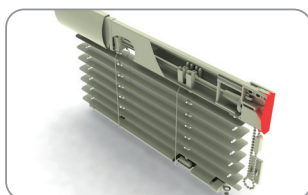

КРЫШКА БОКОВАЯ ПРАВАЯ

- 202 001 БЕЛАЯ
- 202 002 КОРИЧНЕВАЯ
- 202 003 ИМИТАЦИЯ ДЕРЕВА
- 202 004 СЕРЕБРЯННАЯ

УПАКОВКА 100ШТ ВЕС 0,20 КГ