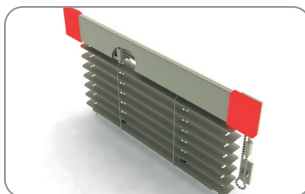

БОКОВАЯ КРЫШКА

Z188 001 БЕЛАЯ
Z188 002 КОРИЧНЕВАЯ
Z188 003 ИМИТАЦИЯ ДЕРЕВА
Z188 004 СЕРЕБРЯННАЯ

УПАКОВКА 100ШТ ВЕС 0.35 КГ