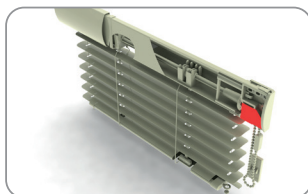

#### ДЕРЖАТЕЛЬ БАЛАНСА

- 196 001 БЕЛЫЙ
- 196 002 КОРИЧНЕВЫЙ
- 196 003 ИМИТАЦИЯ ДЕРЕВА
- 196 004 СЕРЕБРЯННЫЙ

УПАКОВКА 1000ШТ ВЕС 0.45 КГ