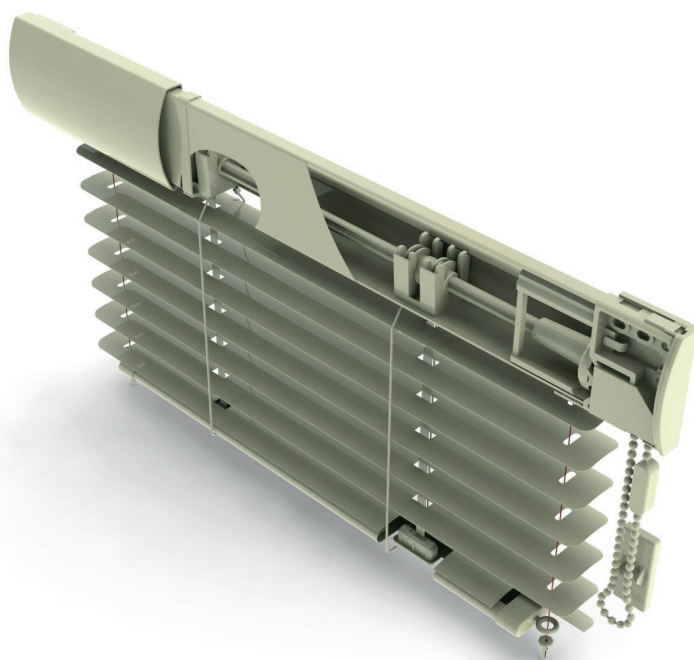

# ZEUS

УНИВЕРСАЛЬНАЯ СИСТЕМА ЖАЛЮЗИ

**КРЫШКА БОКОВАЯ - ПРАВАЯ**

Z187 001 БЕЛЫЙ  
 Z187 002 КОРИЧНЕВЫЙ  
 Z187 003 ИМИТАЦИЯ ДЕРЕВА  
 Z187 004 СЕРЕБРЯННЫЙ

УПАКОВКА 100ШТ ВЕС 1.4 КГ

**КРЫШКА БОКОВАЯ - ЛЕВАЯ**

Z187 101 БЕЛЫЙ  
 Z187 102 КОРИЧНЕВЫЙ  
 Z187 103 ИМИТАЦИЯ ДЕРЕВА  
 Z187 104 СЕРЕБРЯННЫЙ

УПАКОВКА 100ШТ ВЕС 1.4 КГ

**БОКОВАЯ КРЫШКА**

Z188 001 БЕЛАЯ  
 Z188 002 КОРИЧНЕВАЯ  
 Z188 003 ИМИТАЦИЯ ДЕРЕВА  
 Z188 004 СЕРЕБРЯННАЯ