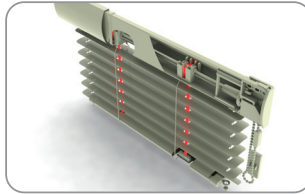

**ЛЕСЕНКА**

21,5 ММ КЛАССИЧЕСКАЯ

392 531 БЕЛАЯ  
 392 532 КОРИЧНЕВАЯ  
 392 003 ИМИТАЦИЯ ДЕРЕВА  
 392 004 СЕРЕБРЯННАЯ

УПАКОВКА 400М  
 ВЕС 0.2 КГ

**СОЕДИНИТЕЛЬ ЛЕСЕНКИ**

200 000

УПАКОВКА 1000ШТ ВЕС 0.3 КГ

**ТЕКСТИЛЬНАЯ ЛЕНТА**