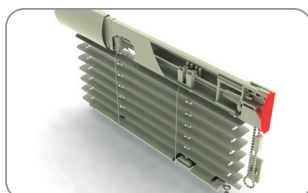

КРЫШКА БОКОВАЯ ЛЕВАЯ

- 202 101 БЕЛАЯ
- 202 102 КОРИЧНЕВАЯ
- 202 103 ИМИТАЦИЯ ДЕРЕВА
- 202 104 СЕРЕБРЯННАЯ

УПАКОВКА 100ШТ ВЕС 0,20 КГ